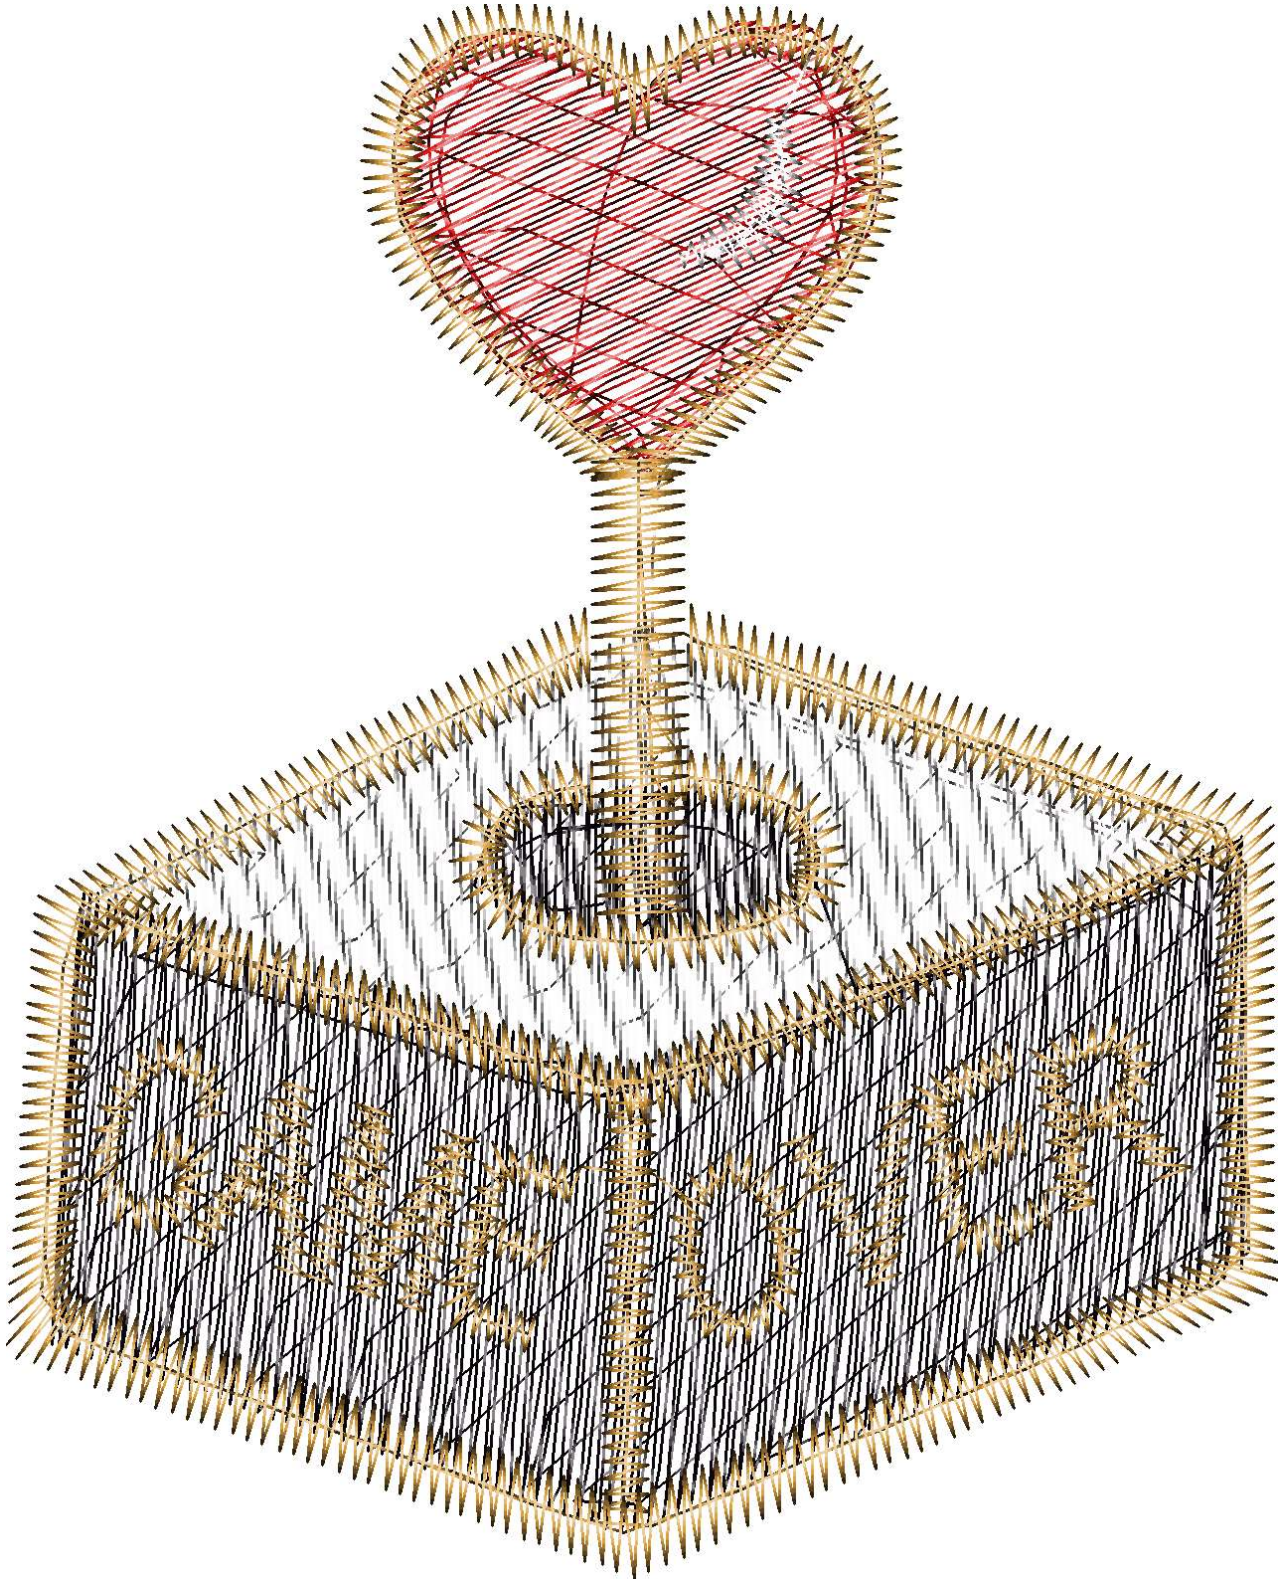

2.08.2023

#1 N1  
#2 S  
#3 S  
#4

Accurate5 ile çizildi. [www.accurate5.com](http://www.accurate5.com)'u ziyaret edin

Desen no : 2015365.10  
Desen Adı : a 9  
Müşteri : LOTUS

Ölçek : 470 %  
Boyut : 35,8 x 44,3 mm  
Vuruş : 3821