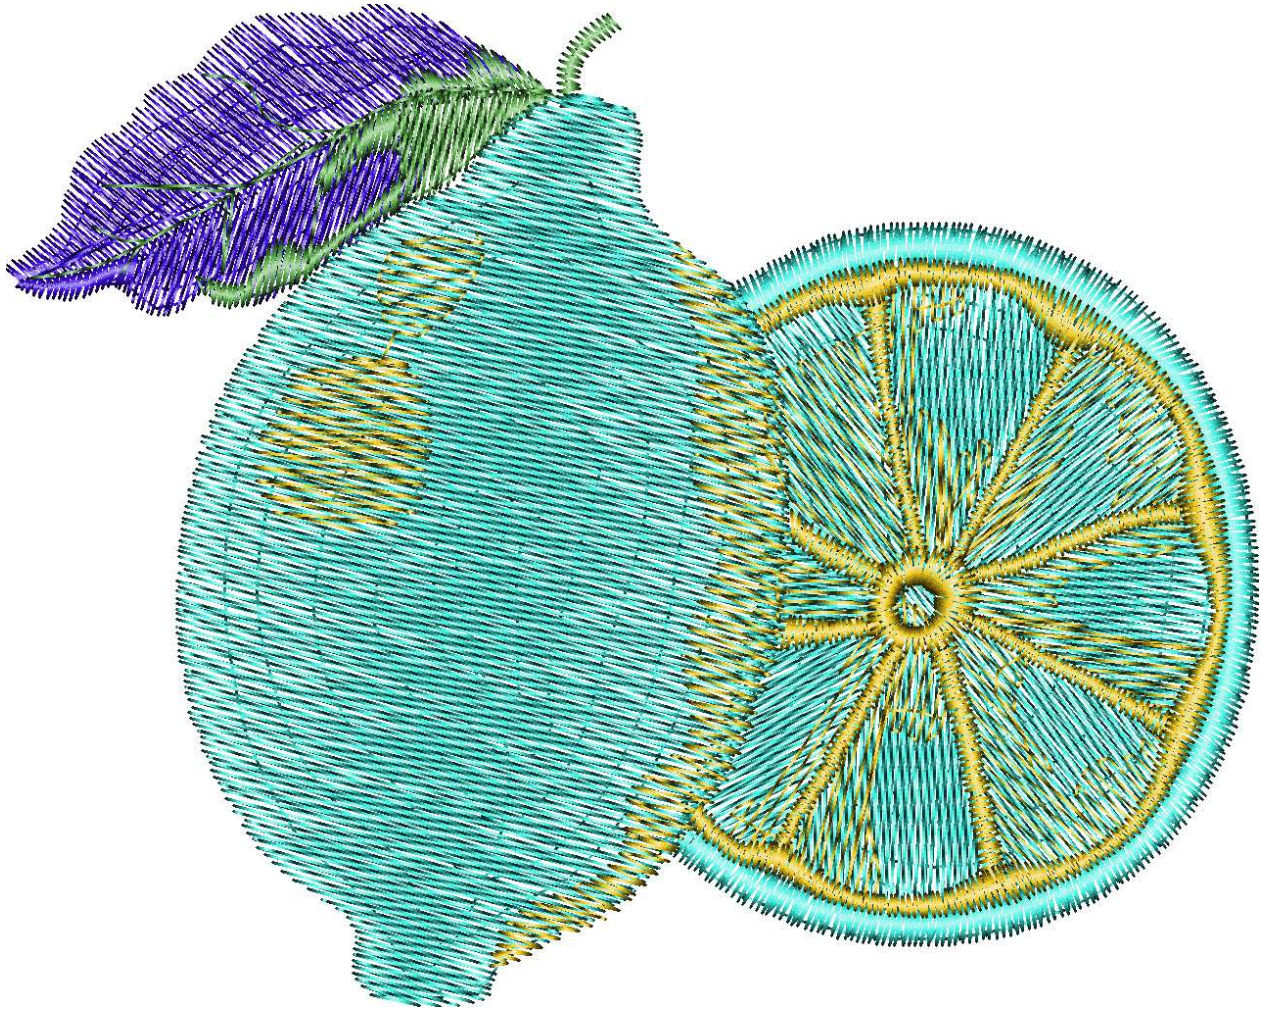

20.07.2023

#1	N1
#2	S
#3	N2
#4	S
#5	N3
#6	S
#7	N4
#8	N1

Accurate5 ile g zildi. www.accurate5.com'u ziyaret edin

Desen no : 685.01
Desen Adı :  RETİM LİMON
Müşteri : BAYKENT

 lçek : 197 %
Boyut : 84,2 x 67,3 mm
Vuruş : 10128