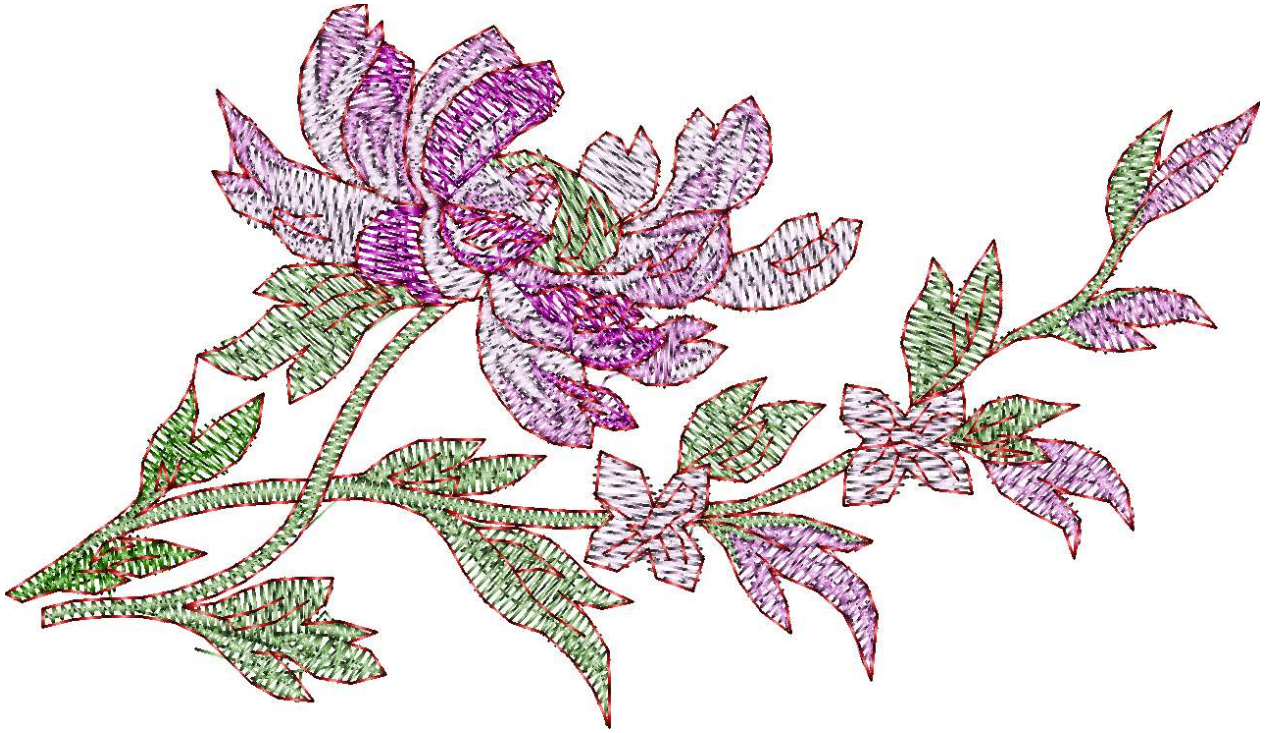

12.07.2023

#1	N1
#2	N2
#3	N1
#4	N3
#5	N4
#6	N5
#7	N6

Desen no : 8286.01  
Desen Adı : MADREEE 8 CM  
Müşteri :

Ölçek : 207 %  
Boyut : 80,3 x 46,3 mm  
Vuruş : 8007