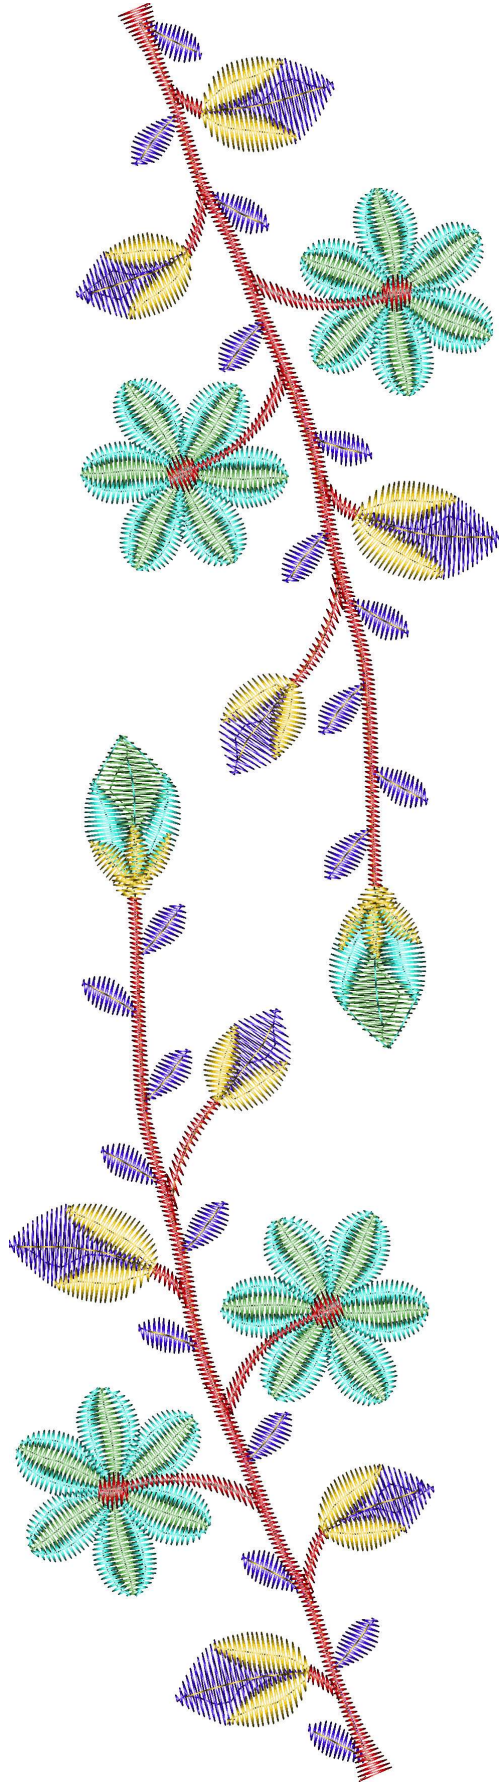

24.07.2023

#1	N1
#2	S
#3	S
#4	S
#5	S
#6	S

Desen no : 419.01
Desen Adı :
Müşteri : ÇİLEM NAKIŞ

Ölçek : 99 %
Boyut : 85,4 x 236,8 mm
Vuruş : 9275