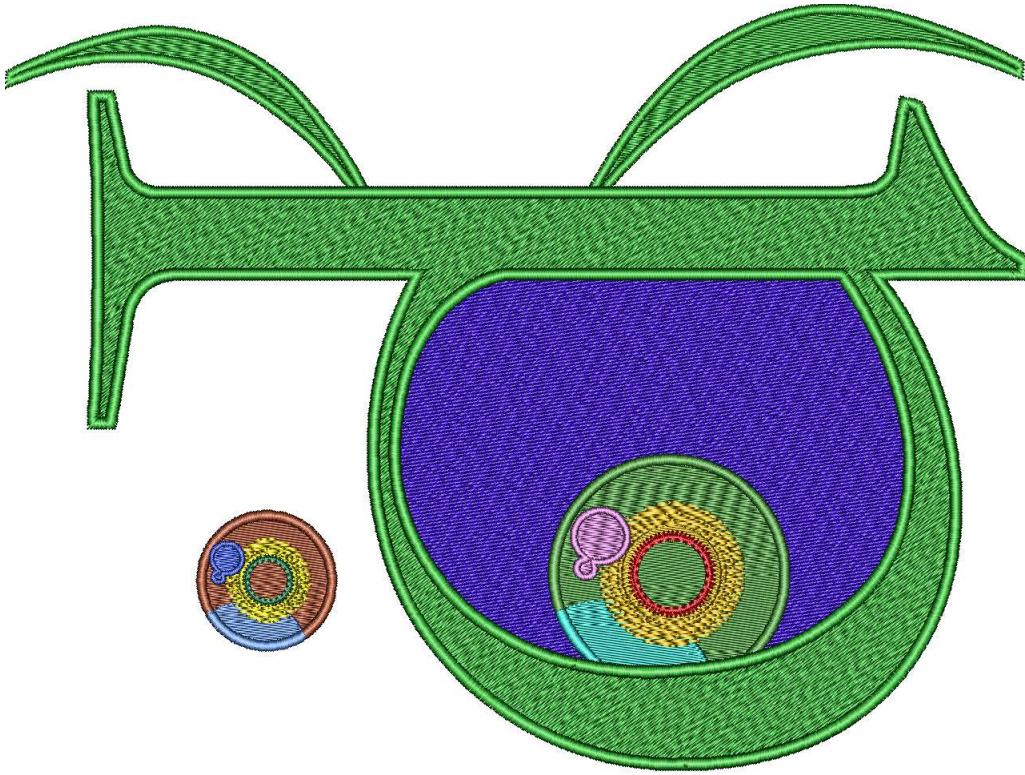

10.07.2023

- #1 N1
- #2 N2
- #3 N3
- #4 N4
- #5 N5
- #6 N6
- #7 N7
- #8 N8
- #9 N9
- #10 N10
- #11 N11
- #12 N12

*p r e v w .
london.*

Desen no : 2848.01
Desen Adı : P WITH EYEBALL 240MM
Müşteri : MODA TIME

Ölçek : 64 %
Boyut : 212,9 x 359,9 mm
Vuruş : 74087