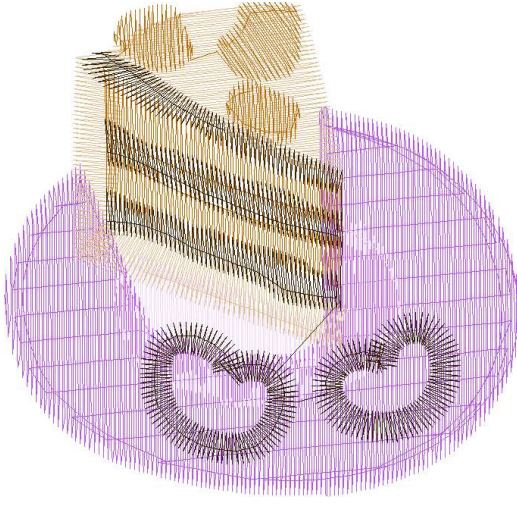

#1	N1
#2	N2
#3	N3
#4	N4
#5	N5

Ölçek : 100 %
Boyut : 58,0 x 55,7 mm
Vuruş : 6425

		
<p>#1 Fonksiyon:N1 İğne:1</p>	<p>#2 Fonksiyon:N2 İğne:2</p>	<p>#3 Fonksiyon:N3 İğne:3</p>
		
<p>#4 Fonksiyon:N4 İğne:4</p>	<p>#5 Fonksiyon:N5 İğne:5</p>	

- | | | | | |
|----|---|-----|---------|---------------------|
| #1 |  | N1, | İğne:1, | Renk:Ackermann 3110 |
| #2 |  | N2, | İğne:2, | Renk:Ackermann 5531 |
| #3 |  | N3, | İğne:3, | Renk:Ackermann 4430 |
| #4 |  | N4, | İğne:4, | Renk:Ackermann 0851 |
| #5 |  | N5, | İğne:5, | Renk:Ackermann 1913 |

Desen no :12290241.01
Desen Adı :Desen1
Müşteri :
Vuruş :6425
Adım boyu :40
Boyut :58,0 x 55,7 mm
İğne :5
Stop :0
Çalışma sırası :1-2-3-4-5
Açıklamalar :

Vuruş Dağılımı

Aralık	Vuruş	Dağılım (Yüzde)
0,0 - 2,0 mm	1385	
2,0 - 4,0 mm	2822	
4,0 - 6,0 mm	1094	
6,0 - 9,0 mm	78	