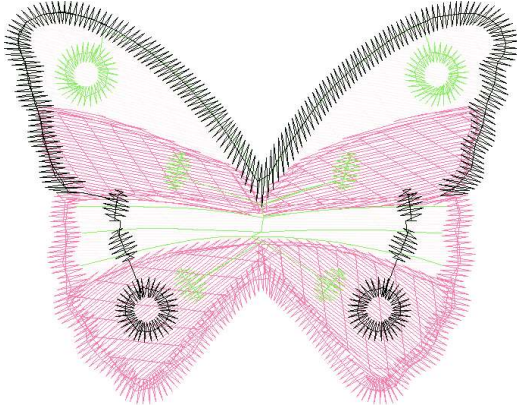

#1	N1
#2	N2
#3	N3
#4	

Ölçek : 100 %
Boyut : 50,1 x 39,2 mm
Vuruş : 4025

		
<p>#1 Fonksiyon:N1 İğne:1</p>	<p>#2 Fonksiyon:N2 İğne:2</p>	<p>#3 Fonksiyon:N3 İğne:3</p>
		
<p>#4 Fonksiyon:N4 İğne:4</p>		

#1	N1,	İğne:1,	Renk:Ackermann 3110
#2	N2,	İğne:2,	Renk:Agelidis 470/5
#3	N3,	İğne:3,	Renk:Agelidis 934/3
#4	N4,	İğne:4,	Renk:Agelidis 683/11

Desen no :138.01
Desen Adı :Desen1
Müşteri :
Vuruş :4025
Adım boyu :40
Boyut :50,1 x 39,2 mm
İğne :4
Stop :0
Çalışma sırası :1-2-3-4
Açıklamalar :

Vuruş Dağılımı

Aralık	Vuruş
0,0 - 2,0 mm	1021
2,0 - 4,0 mm	2944
4,0 - 6,0 mm	27
6,0 - 9,0 mm	1

Dağılım (Yüzde)

İğneler_Uzunluklar

Detay No	Fonksiyon	Vuruş	Uzunluk (m)	Renk	İğne Bilgisi
1	Nakışa Başla	1249	3,4	White	Ackermann 3110
2	İğne 2	1544	4,8	Pink	Agelidis 470/5
3	İğne 3	514	1,6	Green	Agelidis 934/3
4	İğne 4	689	2,6	Black	Agelidis 683/11
5	Toplam uzunluk		12,4		
6	Alt iplik		7,5		