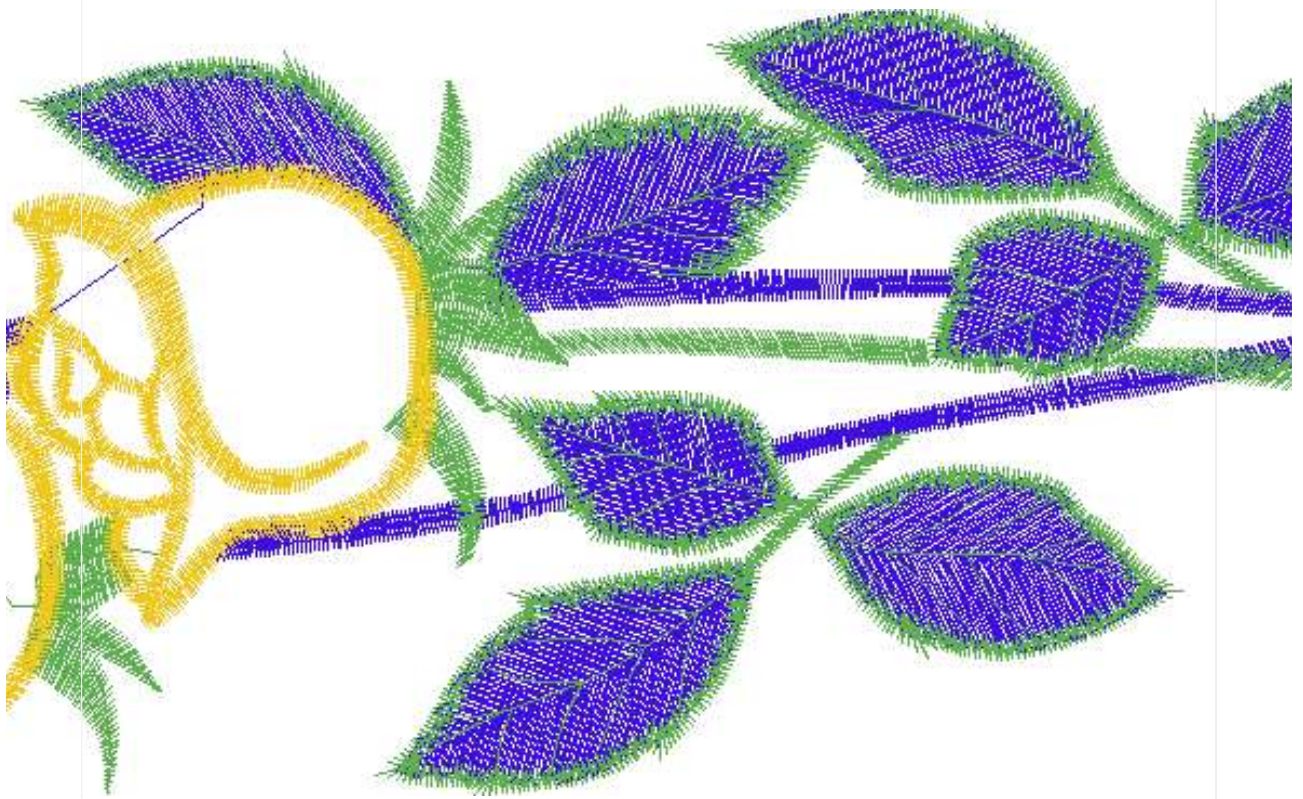

#1	N1
#2	S
#3	S
#4	S

Ölçek : 100 %
Boyut : 365,5 x 103,9 mm
Vuruş : 19326

		
#2 Fonksiyon:S İğne:1	#3 Fonksiyon:S İğne:1	#4 Fonksiyon:S İğne:1

#2  S, İğne:1, Renk:Ackermann 3110
#3  S, İğne:1, Renk:Ackermann 5531
#4  S, İğne:1, Renk:Ackermann 4430

Desen no :1066.01
Desen Adı :Desen10
Müşteri :
Vuruş :19326
Adım boyu :40
Boyut :365,5 x 103,9 mm
İğne :1
Stop :3
Çalışma sırası :-s-s-s
Açıklamalar :

Vuruş Dağılımı

Aralık	Vuruş	Dağılım (Yüzde)
0,0 - 2,0 mm	2103	
2,0 - 4,0 mm	10812	
4,0 - 6,0 mm	3860	
6,0 - 9,0 mm	354	

İğneler_Uzunluklar

Detay No	Fonksiyon	Vuruş	Uzunluk (m)	Renk	İğne Bilgisi
1	Nakişa Başla	17137	59,0		Ackermann 3110
2	Toplam uzunluk		59,0		
3	Alt iplik		53,4		