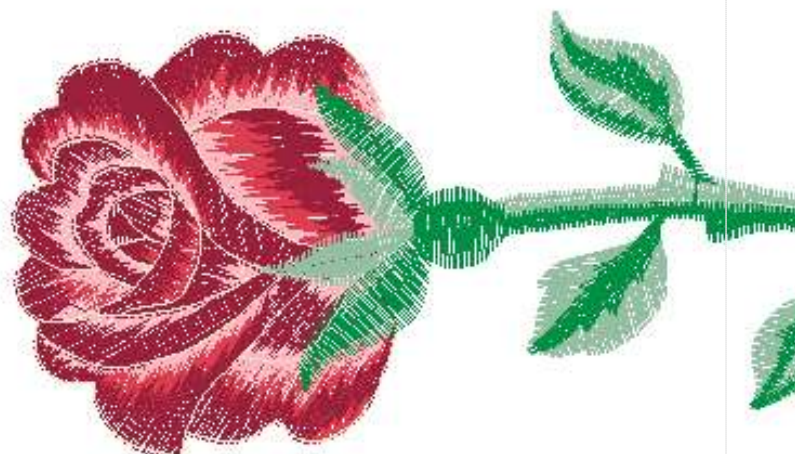

#1	N1
#2	N2
#3	N3
#4	N4
#5	N5
#6	N6

		
#1 Fonksiyon:N1 İğne:1	#2 Fonksiyon:N2 İğne:2	#3 Fonksiyon:N3 İğne:3
		
#4 Fonksiyon:N4 İğne:4	#5 Fonksiyon:N5 İğne:5	#6 Fonksiyon:N6 İğne:6

- | | | | | |
|----|---|-----|---------|--------------------------------|
| #1 |  | N1, | İğne:1, | Renk:Madeira Polyster 1754 / 3 |
| #2 |  | N2, | İğne:2, | Renk:Madeira Polyster 1915 / 3 |
| #3 |  | N3, | İğne:3, | Renk:Madeira Polyster 1781 / 3 |
| #4 |  | N4, | İğne:4, | Renk:Madeira Polyster 1622 / 2 |
| #5 |  | N5, | İğne:5, | Renk:Madeira Polyster 1647 / 4 |
| #6 |  | N6, | İğne:6, | Renk:Madeira Polyster 1988 / 4 |

Desen no :857.01
Desen Adı :Desen6
Müşteri :
Vuruş :28488
Adım boyu :40
Boyut :366,4 x 207,5 mm
İğne :6
Stop :0
Çalışma sırası :1-2-3-4-5-6
Açıklamalar :

Vuruş Dağılımı

Aralık	Vuruş
0,0 - 2,0 mm	7936
2,0 - 4,0 mm	13735
4,0 - 6,0 mm	3982
6,0 - 9,0 mm	385