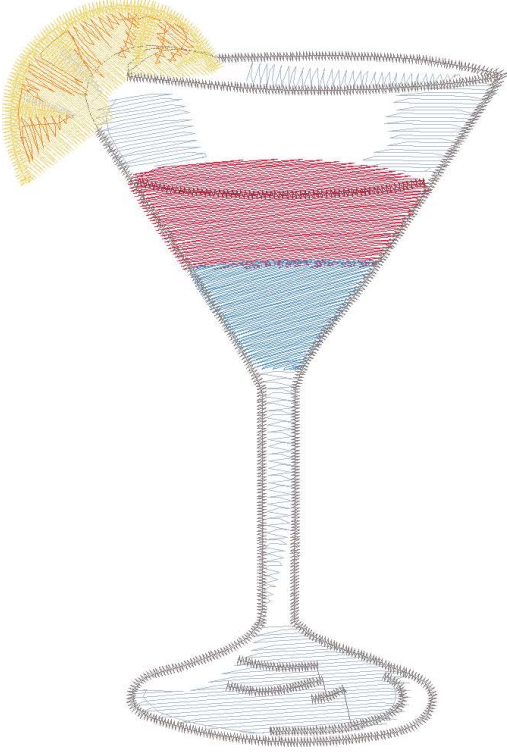

#1	N1
#2	S
#3	N2
#4	N3
#5	N8
#6	N4
#7	N1
#8	N5
#9	N6
#10	N7

Ölçek : 100 %
Boyut : 70,6 x 104,1 mm
Vuruş : 5227

		
#2 Fonksiyon:S İğne:1	#3 Fonksiyon:N2 İğne:2	#4 Fonksiyon:N3 İğne:3
		
#5 Fonksiyon:N8 İğne:8	#6 Fonksiyon:N4 İğne:4	#7 Fonksiyon:N1 İğne:1
		
#8 Fonksiyon:N5 İğne:5	#9 Fonksiyon:N6 İğne:6	#10 Fonksiyon:N7 İğne:7

- | | | | | |
|-----|---|-----|---------|---------------------|
| #2 |  | S, | İğne:1, | Renk:Ackermann 3110 |
| #3 |  | N2, | İğne:2, | Renk:Ackermann 5531 |
| #4 |  | N3, | İğne:3, | Renk:Ackermann 4430 |
| #5 |  | N8, | İğne:8, | Renk:Ackermann 3321 |
| #6 |  | N4, | İğne:4, | Renk:Ackermann 0851 |
| #7 |  | N1, | İğne:1, | Renk:Ackermann 3110 |
| #8 |  | N5, | İğne:5, | Renk:Ackermann 1913 |
| #9 |  | N6, | İğne:6, | Renk:Ackermann 3045 |
| #10 |  | N7, | İğne:7, | Renk:Ackermann 2053 |

Desen no :734.01
Desen Adı :peçete
Müşteri :
Vuruş :5227
Adım boyu :40
Boyut :70,6 x 104,1 mm
İğne :8
Stop :1
Çalışma sırası :1-s-2-3-8-4-1-5-6-7
Açıklamalar :

Vuruş Dağılımı

Aralık	Vuruş	Dağılım (Yüzde)
0,0 - 2,0 mm	2618	
2,0 - 4,0 mm	2263	
4,0 - 6,0 mm	164	
6,0 - 9,0 mm	2	

İğneler_Uzunluklar

Detay No	Fonksiyon	Vuruş	Uzunluk (m)	Renk	İğne Bilgisi
1	Nakışa Başla	2102	4,9		
2	İğne 2	640	2,0		
3	İğne 3	621	2,4		
4	İğne 8	155	0,3		
5	İğne 4	359	1,3		
6	İğne 5	937	3,3		
7	İğne 6	187	0,4		
8	İğne 7	55	0,2		
9	Toplam uzunluk		14,8		
10	Alt iplik		9,0		