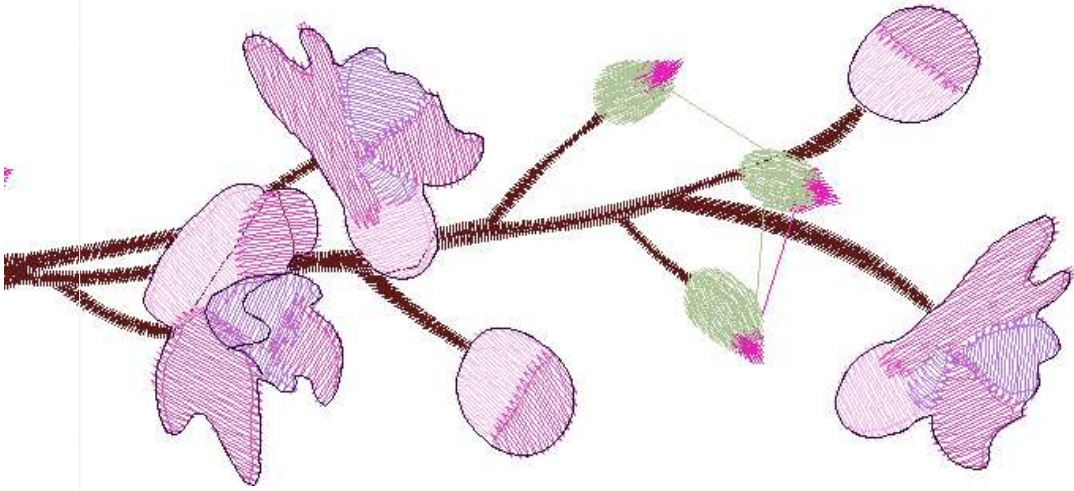

- #1 N1
- #2 N2
- #3 N3
- #4 N4
- #5 S
- #6 N5
- #7 N6
- #8 N7

Ölçek : 100 %  
Boyut : 267,4 x 85,9 mm  
Vuruş : 14027

		
#1 Fonksiyon:N1 İğne:1	#2 Fonksiyon:N2 İğne:2	#3 Fonksiyon:N3 İğne:3
		
#5 Fonksiyon:S İğne:4	#6 Fonksiyon:N5 İğne:5	#7 Fonksiyon:N6 İğne:6
		
#8 Fonksiyon:N7 İğne:7		

Desen no :868.01  
Desen Adı :Desen1  
Müşteri :  
Vuruş :14027  
Adım boyu :40  
Boyut :267,4 x 85,9 mm  
İğne :7  
Stop :1  
Çalışma sırası :1-2-3-4-s-5-6-7  
Açıklamalar :

## İğneler\_Uzunluklar

Detay No	Fonksiyon	Vuruş	Uzunluk (m)	Renk	İğne Bilgisi
1	Nakışa Başla	3470	11,8	Dark Purple	Ackermann 3110
2	İğne 2	386	2,3	Light Purple	Ackermann 5531
3	İğne 3	1047	3,0	Light Green	Ackermann 4430
4	İğne 4	1732	3,2	Light Purple	Ackermann 0851
5	İğne 5	3517	6,2	Light Purple	Ackermann 1913
6	İğne 6	1170	2,1	Light Purple	Ackermann 3045
7	İğne 7	1997	3,3	Dark Purple	Ackermann 2053
8	Toplam uzunluk		31,8		
9	Alt iplik		19,0		