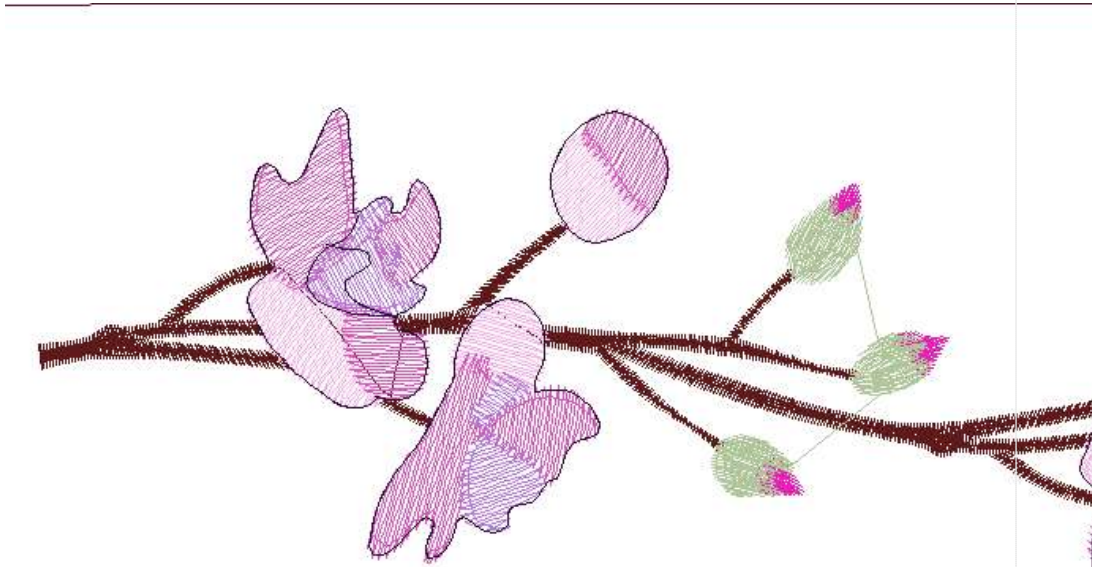

- #1 N1
- #2 N2
- #3 N3
- #4 N4
- #5 S
- #6 N5
- #7 N6
- #8 N7

Ölçek : 100 %  
Boyut : 267,4 x 85,9 mm  
Vuruş : 14027

		
#1 Fonksiyon:N1 İğne:1	#2 Fonksiyon:N2 İğne:2	#3 Fonksiyon:N3 İğne:3
		
#5 Fonksiyon:S İğne:4	#6 Fonksiyon:N5 İğne:5	#7 Fonksiyon:N6 İğne:6
		
#8 Fonksiyon:N7 İğne:7		

Desen no :868.01  
Desen Adı :Desen1  
Müşteri :  
Vuruş :14027  
Adım boyu :40  
Boyut :267,4 x 85,9 mm  
İğne :7  
Stop :1  
Çalışma sırası :1-2-3-4-s-5-6-7  
Açıklamalar :

## İğneler\_Uzunluklar

Detay No	Fonksiyon	Vuruş	Uzunluk (m)	Renk	İğne Bilgisi
1	Nakışa Başla	3470	11,8	Dark Purple	Ackermann 3110
2	İğne 2	386	2,3	Light Purple	Ackermann 5531
3	İğne 3	1047	3,0	Light Green	Ackermann 4430
4	İğne 4	1732	3,2	Light Purple	Ackermann 0851
5	İğne 5	3517	6,2	Light Purple	Ackermann 1913
6	İğne 6	1170	2,1	Light Purple	Ackermann 3045
7	İğne 7	1997	3,3	Dark Purple	Ackermann 2053
8	Toplam uzunluk		31,8		
9	Alt iplik		19,0		