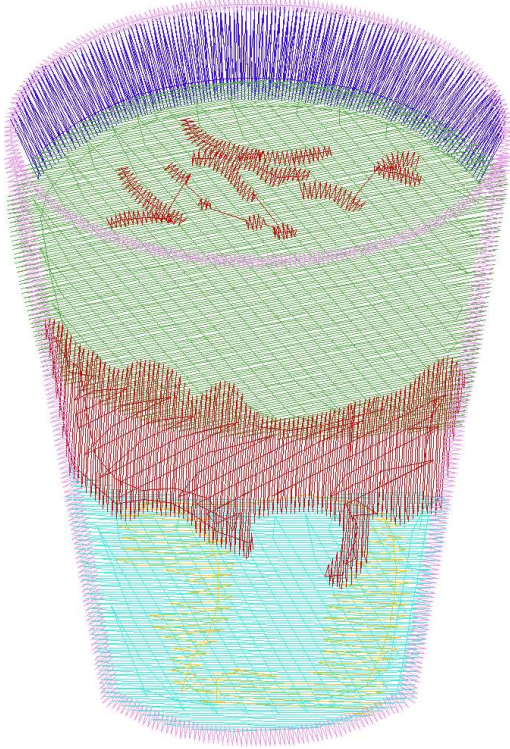

#1	N1
#2	N2
#3	N3
#4	N4
#5	N5
#6	N6

Ölçek : 100 %
Boyut : 45,8 x 67,1 mm
Vuruş : 6854

		
#1 Fonksiyon:N1 İğne:1	#2 Fonksiyon:N2 İğne:2	#3 Fonksiyon:N3 İğne:3
		
#4 Fonksiyon:N4 İğne:4	#5 Fonksiyon:N5 İğne:5	#6 Fonksiyon:N6 İğne:6

Desen no :743.01
Desen Adı :
Müşteri :
Vuruş :6854
Adım boyu :40
Boyut :45,8 x 67,1 mm
İğne :6
Stop :0
Çalışma sırası :1-2-3-4-5-6
Açıklamalar :

Vuruş Dağılımı

Aralık	Vuruş	Dağılım (Yüzde)
0,0 - 2,0 mm	2175	
2,0 - 4,0 mm	3703	
4,0 - 6,0 mm	580	
6,0 - 9,0 mm	6	

İğneler_Uzunluklar

Detay No	Fonksiyon	Vuruş	Uzunluk (m)	Renk	İğne Bilgisi
1	Nakışa Başla	1009	5,2		
2	İğne 2	1807	7,3		
3	İğne 3	993	3,9		
4	İğne 4	219	0,6		
5	İğne 5	1250	3,7		
6	İğne 6	1188	3,0		
7	Toplam uzunluk		23,7		
8	Alt iplik		14,8		