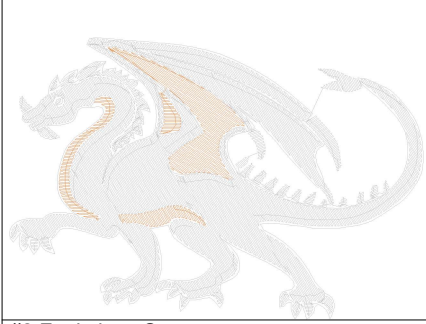

#1	N1
#2	S
#3	N2
#4	N3
#5	

Ölçek : 100 %
Boyut : 114,5 x 89,1 mm
Vuruş : 10508

#2 Fonksiyon:S
İğne:1

#3 Fonksiyon:N2
İğne:2

#4 Fonksiyon:N3
İğne:3

#5 Fonksiyon:N4
İğne:4

#2		S,	İğne:1,	Renk:Ackermann 3110
#3		N2,	İğne:2,	Renk:Ackermann 5531
#4		N3,	İğne:3,	Renk:Ackermann 4430
#5		N4,	İğne:4,	Renk:Ackermann 0851

Desen no :988.03
Desen Adı :50lik
Müşteri :
Vuruş :10508
Adım boyu :40
Boyut :114,5 x 89,1 mm
İğne :4
Stop :1
Çalışma sırası :1-s-2-3-4
Açıklamalar :

Vuruş Dağılımı

Aralık	Vuruş	Dağılım (Yüzde)
0,0 - 2,0 mm	10183	
2,0 - 4,0 mm	207	
4,0 - 6,0 mm	22	
6,0 - 9,0 mm	4	

İğneler_Uzunluklar

Detay No	Fonksiyon	Vuruş	Uzunluk (m)	Renk	İğne Bilgisi
1	Nakişa Başla	1303	2,0		Ackermann 3110
2	İğne 2	6484	8,7		Ackermann 5531
3	İğne 3	1648	1,9		Ackermann 4430
4	İğne 4	990	1,3		Ackermann 0851
5	Toplam uzunluk		13,9		
6	Alt iplik		12,6		