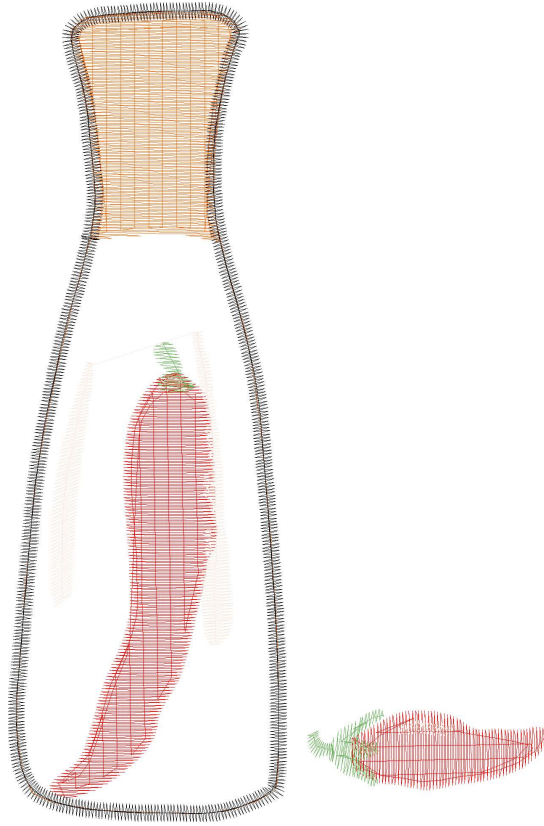

#1	N1
#2	N2
#3	N3
#4	N4
#5	S
#6	N1
#7	N2
#8	N3
#9	

Ölçek : 100 %
Boyut : 71,0 x 108,2 mm
Vuruş : 4901

		
#1 Fonksiyon:N1 İğne:1	#2 Fonksiyon:N2 İğne:2	#3 Fonksiyon:N3 İğne:3
		
#5 Fonksiyon:S İğne:4	#6 Fonksiyon:N1 İğne:1	#7 Fonksiyon:N2 İğne:2
		
#8 Fonksiyon:N3 İğne:3	#9 Fonksiyon:N5 İğne:5	

Desen no :983.01
Desen Adı :biber kavanozu
Müşteri :
Vuruş :4901
Adım boyu :40
Boyut :71,0 x 108,2 mm
İğne :5
Stop :1
Çalışma sırası :1-2-3-4-s-1-2-3-5
Açıklamalar :

Vuruş Dağılımı

Aralık	Vuruş	Dağılım (Yüzde)
0,0 - 2,0 mm	839	
2,0 - 4,0 mm	3668	
4,0 - 6,0 mm	203	
6,0 - 9,0 mm	2	

Dağılım (Yüzde)

İğneler_Uzunluklar

Detay No	Fonksiyon	Vuruş	Uzunluk (m)	Renk	İğne Bilgisi
1	Nakışa Başla	1395	4,4	Red	
2	İğne 2	216	0,5	Green	Ackermann 5531
3	İğne 3	432	1,9	White	
4	İğne 4	1210	4,1	Orange	
5	İğne 5	1463	5,5	Black	
6	Toplam uzunluk		16,4		
7	Alt iplik		9,4		