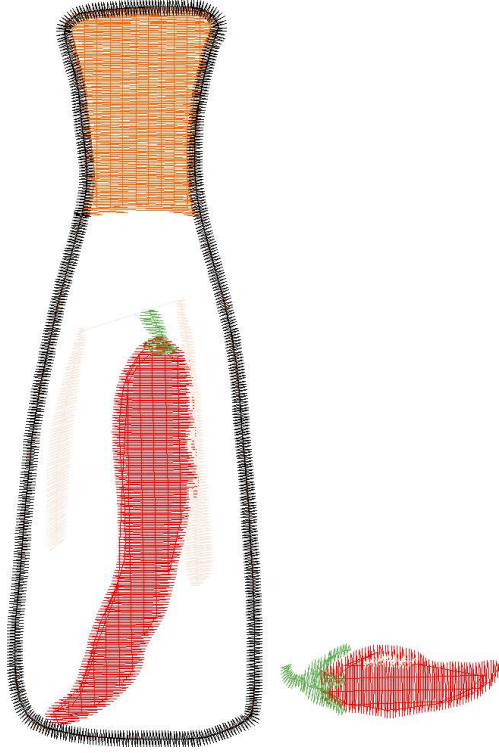

#1	N1
#2	N2
#3	N3
#4	N4
#5	S
#6	N1
#7	N2
#8	N3
#9	

Ölçek : 100 %
Boyut : 71,0 x 108,2 mm
Vuruş : 4901

		
#1 Fonksiyon:N1 İğne:1	#2 Fonksiyon:N2 İğne:2	#3 Fonksiyon:N3 İğne:3
		
#5 Fonksiyon:S İğne:4	#6 Fonksiyon:N1 İğne:1	#7 Fonksiyon:N2 İğne:2
		
#8 Fonksiyon:N3 İğne:3	#9 Fonksiyon:N5 İğne:5	

Desen no :983.01
Desen Adı :biber kavanozu
Müşteri :
Vuruş :4901
Adım boyu :40
Boyut :71,0 x 108,2 mm
İğne :5
Stop :1
Çalışma sırası :1-2-3-4-s-1-2-3-5
Açıklamalar :

Vuruş Dağılımı

Aralık	Vuruş	Dağılım (Yüzde)
0,0 - 2,0 mm	839	
2,0 - 4,0 mm	3668	
4,0 - 6,0 mm	203	
6,0 - 9,0 mm	2	

Dağılım (Yüzde)

İğneler_Uzunluklar

Detay No	Fonksiyon	Vuruş	Uzunluk (m)	Renk	İğne Bilgisi
1	Nakışa Başla	1395	4,4	Red	
2	İğne 2	216	0,5	Green	Ackermann 5531
3	İğne 3	432	1,9	White	
4	İğne 4	1210	4,1	Orange	
5	İğne 5	1463	5,5	Black	
6	Toplam uzunluk		16,4		
7	Alt iplik		9,4		