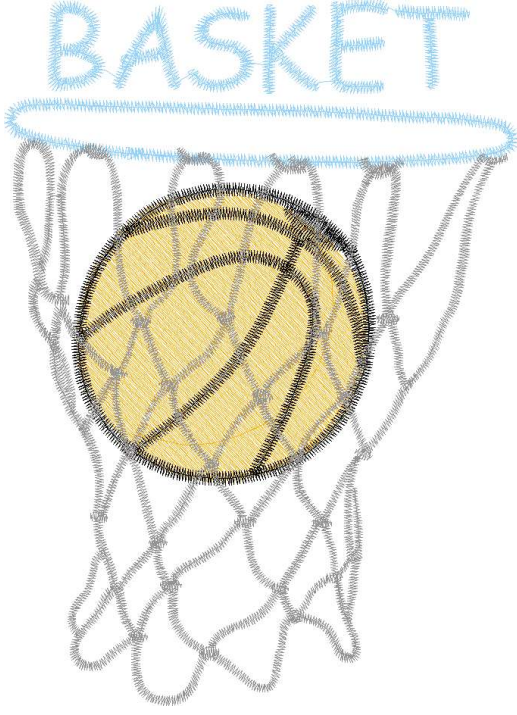

#1	N1
#2	
#3	N3
#4	N4
#5	N3
#6	N1

Ölçek : 100 %
Boyut : 78,0 x 107,0 mm
Vuruş : 11532

		
<p>#1 Fonksiyon:N1 İğne:1</p> 	<p>#2 Fonksiyon:N2 İğne:2</p> 	<p>#3 Fonksiyon:N3 İğne:3</p> 
<p>#4 Fonksiyon:N4 İğne:4</p>	<p>#5 Fonksiyon:N3 İğne:3</p>	<p>#6 Fonksiyon:N1 İğne:1</p>

Desen no :536.01
Desen Adı :uzer
Müşteri :
Vuruş :11532
Adım boyu :40
Boyut :78,0 x 107,0 mm
İğne :4
Stop :0
Çalışma sırası :1-2-3-4-3-1
Açıklamalar :

Vuruş Dağılımı

Aralık	Vuruş	Dağılım (Yüzde)
0,0 - 2,0 mm	8496	73,3%
2,0 - 4,0 mm	2848	24,7%
4,0 - 6,0 mm	98	0,8%
6,0 - 9,0 mm	0	0,0%