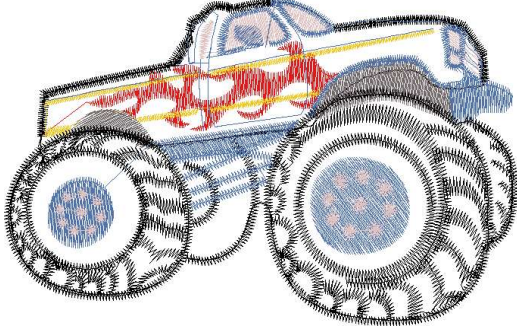

#1	Black
#2	Black
#3	N2
#4	S
#5	N3
#6	N4
#7	N5
#8	N6
#9	Black
#10	Black
#11	N6
#12	Black
#13	N3

Ölçek : 100 %
Boyut : 131,3 x 83,4 mm
Vuruş : 10270

		
#2 Fonksiyon:S İğne:1	#4 Fonksiyon:S İğne:2	#5 Fonksiyon:N3 İğne:3
		
#6 Fonksiyon:N4 İğne:4	#7 Fonksiyon:N5 İğne:5	#8 Fonksiyon:N6 İğne:6
		
#10 Fonksiyon:S İğne:1	#11 Fonksiyon:N6 İğne:6	#12 Fonksiyon:N1 İğne:1
		
#13 Fonksiyon:N3 İğne:3		

Desen no :1051.01
Desen Adı :kamyon
Müşteri :
Vuruş :10270
Adım boyu :40
Boyut :131,3 x 83,4 mm
İğne :6
Stop :3
Çalışma sırası :1-s-2-s-3-4-5-6-1-s-6-1-3
Açıklamalar :

Vuruş Dağılımı

Aralık	Vuruş	Dağılım (Yüzde)
0,0 - 2,0 mm	2364	
2,0 - 4,0 mm	6583	
4,0 - 6,0 mm	755	
6,0 - 9,0 mm	7	