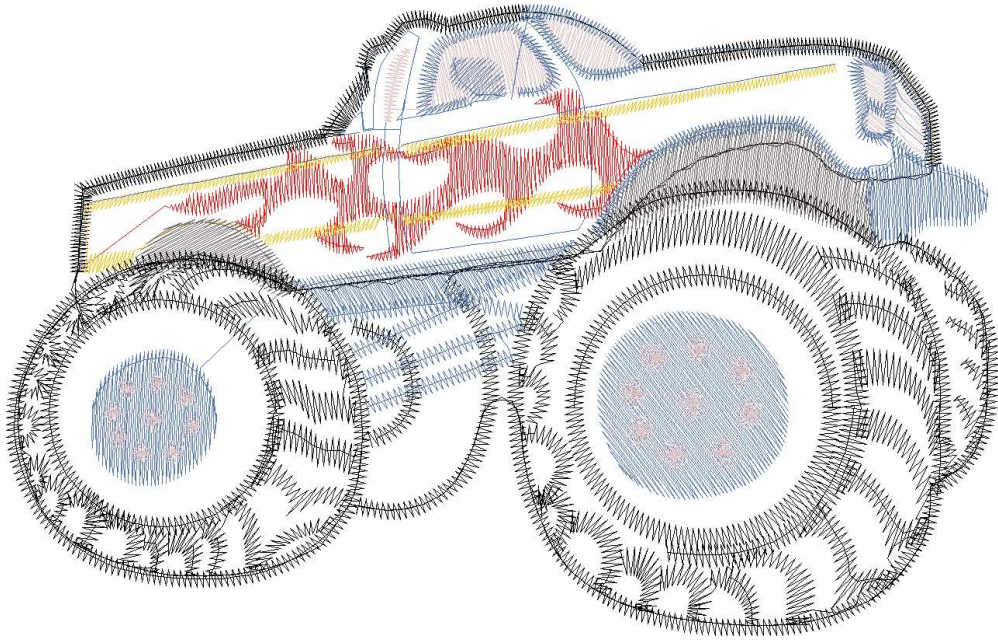

#1	Black
#2	Black
#3	N2
#4	S
#5	N3
#6	N4
#7	N5
#8	N6
#9	Black
#10	Black
#11	N6
#12	Black
#13	N3

Ölçek : 100 %
Boyut : 131,3 x 83,4 mm
Vuruş : 10270

		
#2 Fonksiyon:S İğne:1	#4 Fonksiyon:S İğne:2	#5 Fonksiyon:N3 İğne:3
		
#6 Fonksiyon:N4 İğne:4	#7 Fonksiyon:N5 İğne:5	#8 Fonksiyon:N6 İğne:6
		
#10 Fonksiyon:S İğne:1	#11 Fonksiyon:N6 İğne:6	#12 Fonksiyon:N1 İğne:1
		
#13 Fonksiyon:N3 İğne:3		

Desen no :1051.01
Desen Adı :kamyon
Müşteri :
Vuruş :10270
Adım boyu :40
Boyut :131,3 x 83,4 mm
İğne :6
Stop :3
Çalışma sırası :1-s-2-s-3-4-5-6-1-s-6-1-3
Açıklamalar :

Vuruş Dağılımı

Aralık	Vuruş	Dağılım (Yüzde)
0,0 - 2,0 mm	2364	
2,0 - 4,0 mm	6583	
4,0 - 6,0 mm	755	
6,0 - 9,0 mm	7	