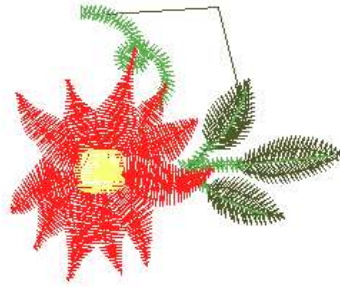

- #1 N1
- #2 N1
- #3 N2
- #4 N3
- #5 N4

Ölçek : 100 %
Boyut : 241,7 x 112,5 mm
Vuruş : 10198

		
<p>#1 Fonksiyon:N1 İğne:1</p>	<p>#2 Fonksiyon:N1 İğne:1</p>	<p>#3 Fonksiyon:N2 İğne:2</p>
		
<p>#4 Fonksiyon:N3 İğne:3</p>	<p>#5 Fonksiyon:N4 İğne:4</p>	

Desen no :1238.01
Desen Adı :Yaka
Müşteri :
Vuruş :10198
Adım boyu :127
Boyut :241,7 x 112,5 mm
İğne :4
Stop :0
Çalışma sırası :1-2-3-4
Açıklamalar :

Vuruş Dağılımı

İğneler_Uzunluklar

Detay No	Fonksiyon	Vuruş	Uzunluk (m)	Renk	İğne Bilgisi
1	Nakışa Başla	5132	12,1	Dark Green	
2	İğne 2	553	1,4	Light Green	
3	İğne 3	3917	12,7	Red	
4	İğne 4	463	2,0	Yellow	
5	Toplam uzunluk		28,2		
6	Alt iplik		25,5		