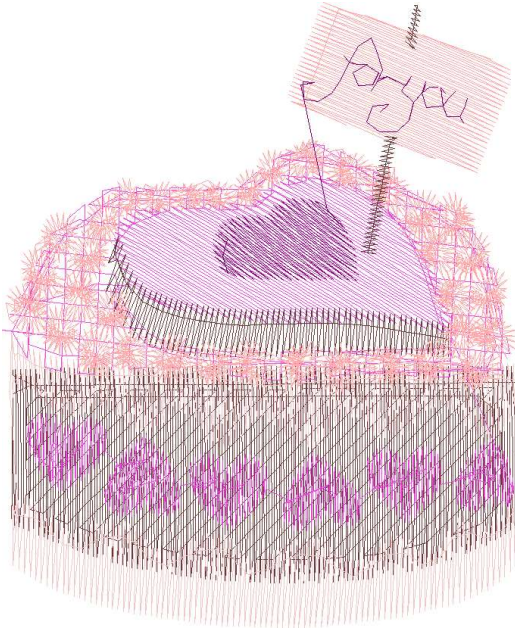

|    |    |
|----|----|
| #1 | N1 |
| #2 | N2 |
| #3 | N3 |
| #4 | N1 |
| #5 | N4 |
| #6 | N5 |
| #7 | N1 |

Ölçek : 100 %  
Boyut : 50,3 x 61,2 mm  
Vuruş : 8168

|  |   |   |
|--|---|---|
|   |  |  |
| #1 Fonksiyon:N1<br>İğne:1  | #2 Fonksiyon:N2<br>İğne:2   | #3 Fonksiyon:N3<br>İğne:3   |
|   |  |  |
| #4 Fonksiyon:N1<br>İğne:1  | #5 Fonksiyon:N4<br>İğne:4   | #6 Fonksiyon:N5<br>İğne:5   |
|  |   |   |
| #7 Fonksiyon:N1<br>İğne:1  |   |   |

Desen no :12290239.01  
Desen Adı :Desen3  
Müşteri :  
Vuruş :8168  
Adım boyu :40  
Boyut :50,3 x 61,2 mm  
İğne :5  
Stop :0  
Çalışma sırası :1-2-3-1-4-5-1  
Açıklamalar :