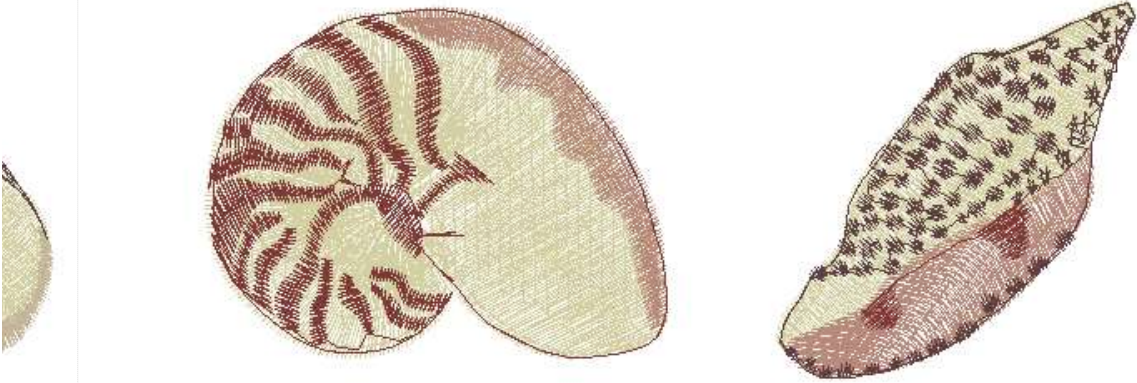

#1	N1
#2	S
#3	N2
#4	N3
#5	N4
#6	N5
#7	N6
#8	N1
#9	N2
#10	N4
#11	N7
#12	N4

Ölçek : 100 %  
Boyut : 281,8 x 73,3 mm  
Vuruş : 19108

		
#2 Fonksiyon:S İğne:1	#3 Fonksiyon:N2 İğne:2	#4 Fonksiyon:N3 İğne:3
		
#5 Fonksiyon:N4 İğne:4	#6 Fonksiyon:N5 İğne:5	#7 Fonksiyon:N6 İğne:6
		
#8 Fonksiyon:N1 İğne:1	#9 Fonksiyon:N2 İğne:2	#10 Fonksiyon:N4 İğne:4
		
#11 Fonksiyon:N7 İğne:7	#12 Fonksiyon:N4 İğne:4	

Desen no :902.02  
Desen Adı :50 x 90  
Müşteri :  
Vuruş :19108  
Adım boyu :40  
Boyut :281,8 x 73,3 mm  
İğne :7  
Stop :1  
Çalışma sırası :1-s-2-3-4-5-6-1-2-4-7-4  
Açıklamalar :