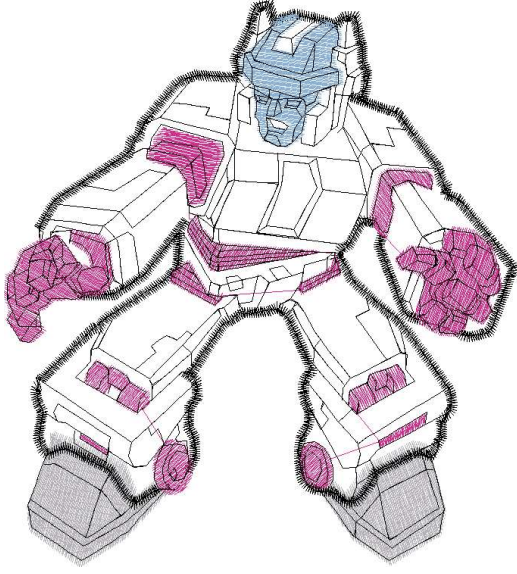

|    |    |
|----|----|
| #1 | N1 |
| #2 |    |
| #3 |    |
| #4 | N3 |
| #5 | N4 |
| #6 |    |

Ölçek : 100 %  
Boyut : 114,5 x 126,3 mm  
Vuruş : 11486

|   |   |   |
|---|---|---|
|  |  |  |
| <p>#1 Fonksiyon:N1<br/>İğne:1</p>   | <p>#3 Fonksiyon:S<br/>İğne:2</p>  | <p>#4 Fonksiyon:N3<br/>İğne:3</p>   |
|  |  |   |
| <p>#5 Fonksiyon:N4<br/>İğne:4</p>   | <p>#6 Fonksiyon:N2<br/>İğne:2</p>   |   |

Desen no :1050.01  
Desen Adı :megatrom  
Müşteri :  
Vuruş :11486  
Adım boyu :40  
Boyut :114,5 x 126,3 mm  
İğne :4  
Stop :1  
Çalışma sırası :1-2-s-3-4-2  
Açıklamalar :