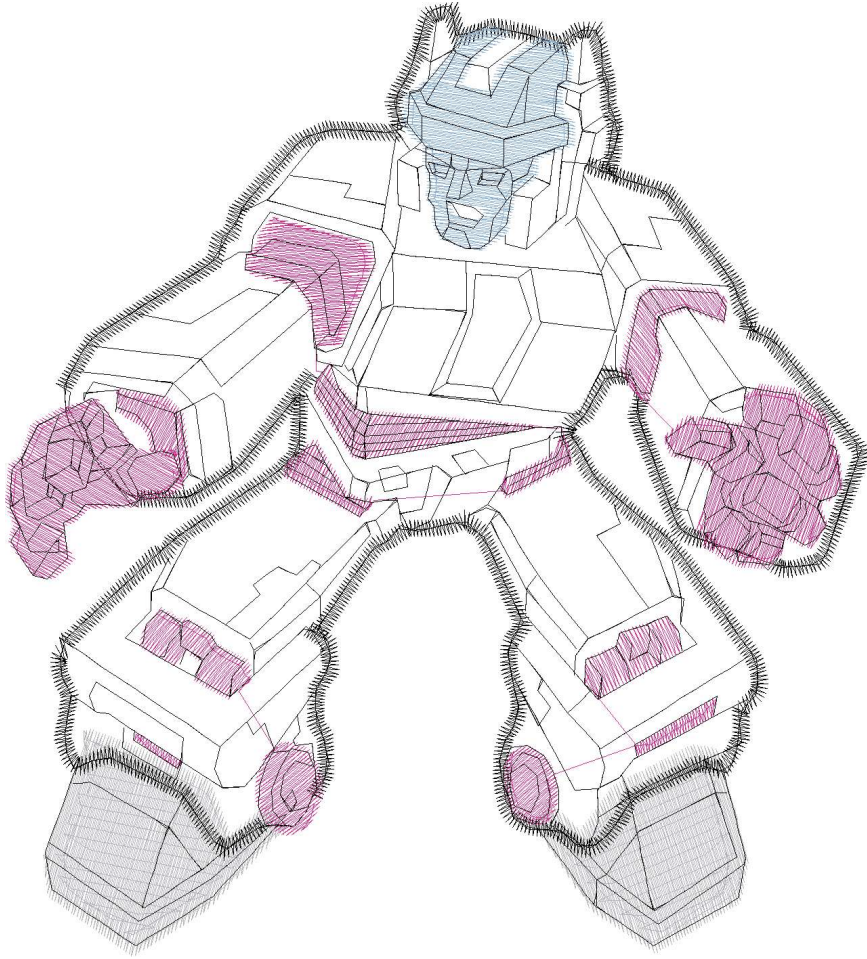

|    |    |
|----|----|
| #1 | N1 |
| #2 |    |
| #3 |    |
| #4 | N3 |
| #5 | N4 |
| #6 |    |

Ölçek : 100 %  
Boyut : 114,5 x 126,3 mm  
Vuruş : 11486

|   |   |   |
|---|---|---|
|  |  |  |
| <p>#1 Fonksiyon:N1<br/>İğne:1</p>   | <p>#3 Fonksiyon:S<br/>İğne:2</p>  | <p>#4 Fonksiyon:N3<br/>İğne:3</p>   |
|  |  |   |
| <p>#5 Fonksiyon:N4<br/>İğne:4</p>   | <p>#6 Fonksiyon:N2<br/>İğne:2</p>   |   |

Desen no :1050.01  
Desen Adı :megatrom  
Müşteri :  
Vuruş :11486  
Adım boyu :40  
Boyut :114,5 x 126,3 mm  
İğne :4  
Stop :1  
Çalışma sırası :1-2-s-3-4-2  
Açıklamalar :