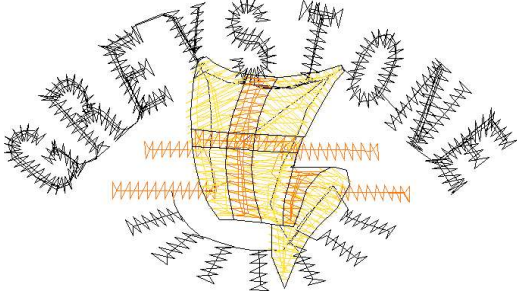

| | |
|----|----|
| #1 | |
| #2 | N2 |
| #3 | N3 |
| #4 | N2 |
| #5 | |

Ölçek : 100 %
Boyut : 35,5 x 20,2 mm
Vuruş : 1506

| | | |
|---|--|---|
|  |  |  |
| <p>#1 Fonksiyon:N1 İğne:1</p> | <p>#2 Fonksiyon:N2 İğne:2</p> | <p>#3 Fonksiyon:N3 İğne:3</p> |
|  |  | |
| <p>#4 Fonksiyon:N2 İğne:2</p> | <p>#5 Fonksiyon:N1 İğne:1</p> | |

Desen no :71.01
Desen Adı :GREYSTONE
Müşteri :
Vuruş :1506
Adım boyu :40
Boyut :35,5 x 20,2 mm
İğne :3
Stop :0
Çalışma sırası :1-2-3-2-1
Açıklamalar :

Vuruş Dağılımı

| Aralık | Vuruş | Dağılım (Yüzde) |
|--------------|-------|-----------------|
| 0,0 - 2,0 mm | 1229 | |
| 2,0 - 4,0 mm | 237 | |
| 4,0 - 6,0 mm | 34 | |
| 6,0 - 9,0 mm | 0 | |