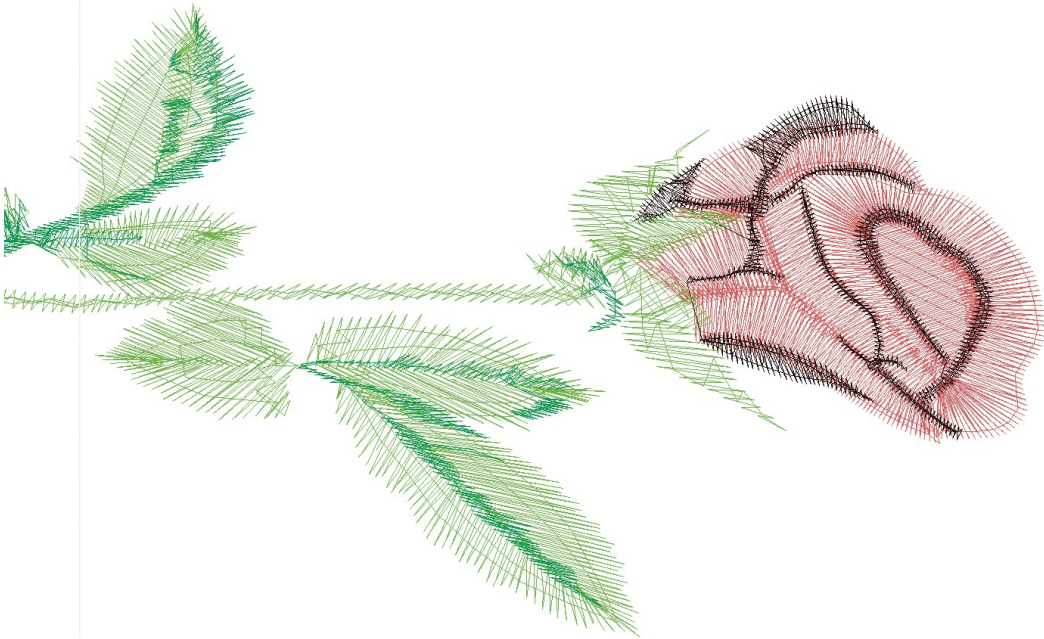

- #1 N1
- #2 N2
- #3 N2
- #4 N3
- #5 N4
- #6 N5

NOG5M0T5

		
<p>#1 Fonksiyon:N1 İğne:1</p>	<p>#2 Fonksiyon:N2 İğne:2</p>	<p>#3 Fonksiyon:N2 İğne:2</p>
		
<p>#4 Fonksiyon:N3 İğne:3</p>	<p>#5 Fonksiyon:N4 İğne:4</p>	<p>#6 Fonksiyon:N5 İğne:5</p>

I LOVE YOU

Desen no :4918.01  
Desen Adı :I LOVE YOU GÜL  
Müşteri :  
Vuruş :11501  
Adım boyu :40  
Boyut :255,5 x 101,0 mm  
İğne :5  
Stop :0  
Çalışma sırası :1-2-3-4-5  
Açıklamalar :GÜLÜ YENİ YAPILDI