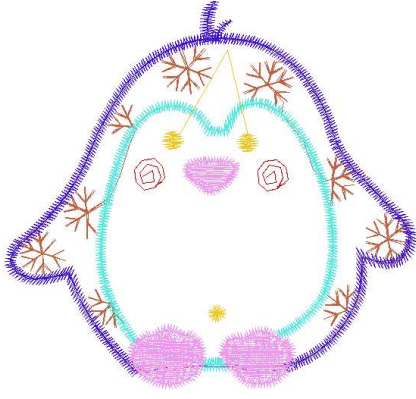

#1	N1
#2	S
#3	S
#4	N7
#5	N1
#6	N3
#7	S
#8	N4
#9	N5
#10	N6

Ölçek : 100 %
Boyut : 75,3 x 94,4 mm
Vuruş : 3853

		
#2 Fonksiyon:S İğne:1	#3 Fonksiyon:S İğne:1	#4 Fonksiyon:N7 İğne:7
		
#5 Fonksiyon:N1 İğne:1	#7 Fonksiyon:S İğne:3	#8 Fonksiyon:N4 İğne:4
		
#9 Fonksiyon:N5 İğne:5	#10 Fonksiyon:N6 İğne:6	

Desen no :97.01
Desen Adı :kese cep
Müşteri :
Vuruş :3853
Adım boyu :40
Boyut :75,3 x 94,4 mm
İğne :6
Stop :3
Çalışma sırası :1-s-s-7-1-3-s-4-5-6
Açıklamalar :

Vuruş Dağılımı

Aralık	Vuruş	Dağılım (Yüzde)
0,0 - 2,0 mm	2501	
2,0 - 4,0 mm	1170	
4,0 - 6,0 mm	51	
6,0 - 9,0 mm	1	