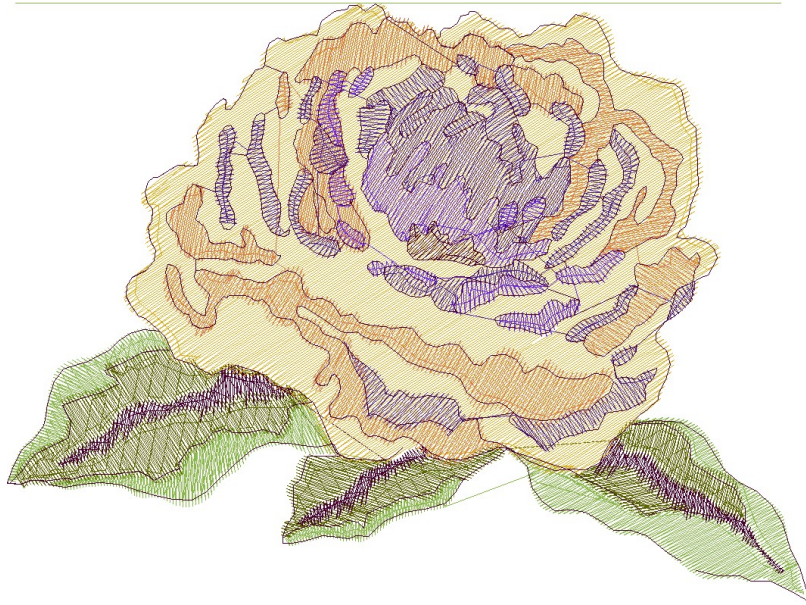

3.04.2023

#1	N1
#2	N2
#3	N3
#4	N4
#5	N5
#6	N5
#7	N6
#8	N7
#9	N6
#10	N7
#11	N3
#12	N1

Desen no : 4348.00  
Desen Adı : GÜL DESENİ / 50 'li orjinal  
Müşteri : EGERIA

Ölçek : 100 %  
Boyut : 106,1 x 79,2 mm  
Vuruş : 14842

		
#1 Fonksiyon:N1 İğne:1	#2 Fonksiyon:N2 İğne:2	#3 Fonksiyon:N3 İğne:3
		
#4 Fonksiyon:N4 İğne:4	#5 Fonksiyon:N5 İğne:5	#6 Fonksiyon:N5 İğne:5
		
#7 Fonksiyon:N6 İğne:6	#8 Fonksiyon:N7 İğne:7	#9 Fonksiyon:N6 İğne:6
		
#10 Fonksiyon:N7 İğne:7	#11 Fonksiyon:N3 İğne:3	#12 Fonksiyon:N1 İğne:1

Desen no :4348.00  
Desen Adı :GÜL DESENİ / 50 'li orjinal  
Müşteri :  
Vuruş :14842  
Adım boyu :40  
Boyut :106,1 x 79,2 mm  
İğne :7  
Stop :0  
Çalışma sırası :1-2-3-4-5-6-7-6-7-3-1  
Açıklamalar :166 / 2 4