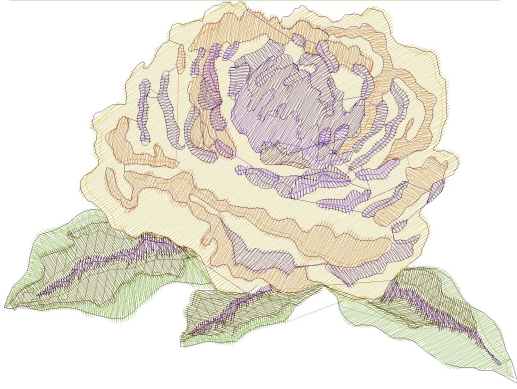

3.04.2023

#1	N1
#2	N2
#3	N3
#4	N4
#5	N5
#6	N5
#7	N6
#8	N7
#9	N6
#10	N7
#11	N3
#12	N1

Desen no : 4348.00  
Desen Adı : GÜL DESENİ / 50 'li orjinal  
Müşteri : EGERIA

Ölçek : 100 %  
Boyut : 106,1 x 79,2 mm  
Vuruş : 14842

		
#1 Fonksiyon:N1 İğne:1	#2 Fonksiyon:N2 İğne:2	#3 Fonksiyon:N3 İğne:3
		
#4 Fonksiyon:N4 İğne:4	#5 Fonksiyon:N5 İğne:5	#6 Fonksiyon:N5 İğne:5
		
#7 Fonksiyon:N6 İğne:6	#8 Fonksiyon:N7 İğne:7	#9 Fonksiyon:N6 İğne:6
		
#10 Fonksiyon:N7 İğne:7	#11 Fonksiyon:N3 İğne:3	#12 Fonksiyon:N1 İğne:1

Desen no :4348.00  
Desen Adı :GÜL DESENİ / 50 'li orjinal  
Müşteri :  
Vuruş :14842  
Adım boyu :40  
Boyut :106,1 x 79,2 mm  
İğne :7  
Stop :0  
Çalışma sırası :1-2-3-4-5-6-7-6-7-3-1  
Açıklamalar :166 / 2 4