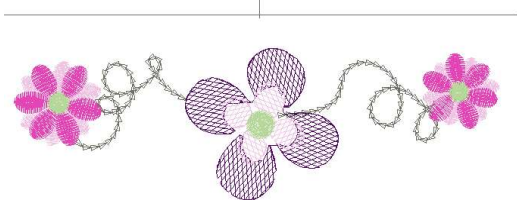

#1	N1
#2	S
#3	N5
#4	N6
#5	N3
#6	N5
#7	N4

Ölçek : 100 %  
Boyut : 189,6 x 74,3 mm  
Vuruş : 5756

		
#2 Fonksiyon:S İğne:1	#3 Fonksiyon:N5 İğne:5	#4 Fonksiyon:N6 İğne:6
		
#5 Fonksiyon:N3 İğne:3	#6 Fonksiyon:N5 İğne:5	#7 Fonksiyon:N4 İğne:4

#2  S, İğne:1, Renk:Ackermann 3110  
#3  N5, İğne:5, Renk:Ackermann 1913  
#4  N6, İğne:6, Renk:Ackermann 3045  
#5  N3, İğne:3, Renk:Ackermann 4430  
#6  N5, İğne:5, Renk:Ackermann 1913  
#7  N4, İğne:4, Renk:Ackermann 0851

Desen no :455.01  
Desen Adı :30\*50  
Müşteri :  
Vuruş :5756  
Adım boyu :40  
Boyut :189,6 x 74,3 mm  
İğne :5  
Stop :1  
Çalışma sırası :1-s-5-6-3-5-4  
Açıklamalar :

## Vuruş Dağılımı