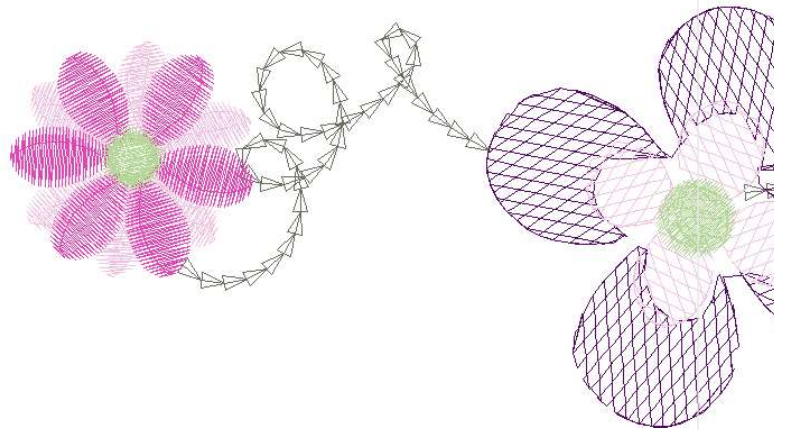

#1	N1
#2	S
#3	N5
#4	N6
#5	N3
#6	N5
#7	N4

Ölçek : 100 %  
Boyut : 189,6 x 74,3 mm  
Vuruş : 5756

		
#2 Fonksiyon:S İğne:1	#3 Fonksiyon:N5 İğne:5	#4 Fonksiyon:N6 İğne:6
		
#5 Fonksiyon:N3 İğne:3	#6 Fonksiyon:N5 İğne:5	#7 Fonksiyon:N4 İğne:4

#2  S, İğne:1, Renk:Ackermann 3110  
#3  N5, İğne:5, Renk:Ackermann 1913  
#4  N6, İğne:6, Renk:Ackermann 3045  
#5  N3, İğne:3, Renk:Ackermann 4430  
#6  N5, İğne:5, Renk:Ackermann 1913  
#7  N4, İğne:4, Renk:Ackermann 0851

Desen no :455.01  
Desen Adı :30\*50  
Müşteri :  
Vuruş :5756  
Adım boyu :40  
Boyut :189,6 x 74,3 mm  
İğne :5  
Stop :1  
Çalışma sırası :1-s-5-6-3-5-4  
Açıklamalar :

## Vuruş Dağılımı