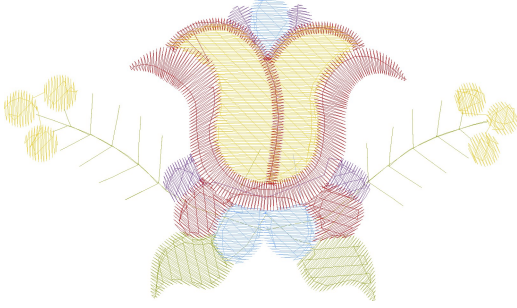

8.04.2023

#1	N1
#2	N2
#3	N3
#4	N4
#5	N3
#6	N4
#7	N5
#8	N4
#9	N5

		
#1 Fonksiyon:N1 İğne:1	#2 Fonksiyon:N2 İğne:2	#3 Fonksiyon:N3 İğne:3
		
#4 Fonksiyon:N4 İğne:4	#5 Fonksiyon:N3 İğne:3	#6 Fonksiyon:N4 İğne:4
		
#7 Fonksiyon:N5 İğne:5	#8 Fonksiyon:N4 İğne:4	#9 Fonksiyon:N5 İğne:5

Desen no :5369.00
Desen Adı :ÇİÇEK (CEP)
Müşteri :
Vuruş :5006
Adım boyu :40
Boyut :94,1 x 55,9 mm
İğne :5
Stop :0
Çalışma sırası :1-2-3-4-3-4-5-4-5
Açıklamalar :

Vuruş Dağılımı

Aralık	Vuruş	Dağılım (Yüzde)
0,0 - 2,0 mm	2032	100%
2,0 - 4,0 mm	2486	122%
4,0 - 6,0 mm	264	13%
6,0 - 9,0 mm	12	0%

İğneler_Uzunluklar

Detay No	Fonksiyon	Vuruş	Uzunluk (m)	Renk	İğne Bilgisi
1	Nakışa Başla	706	1,8	Green	Agelidis 276/3
2	İğne 2	541	1,3	Blue	Ackermann 3321
3	İğne 3	298	0,8	Purple	Agelidis 997/6
4	İğne 4	1502	4,0	Yellow	Ackermann 0851
5	İğne 5	1761	5,4	Red	Ackermann 1913
6	Toplam uzunluk		13,2		
7	Alt iplik		8,6		