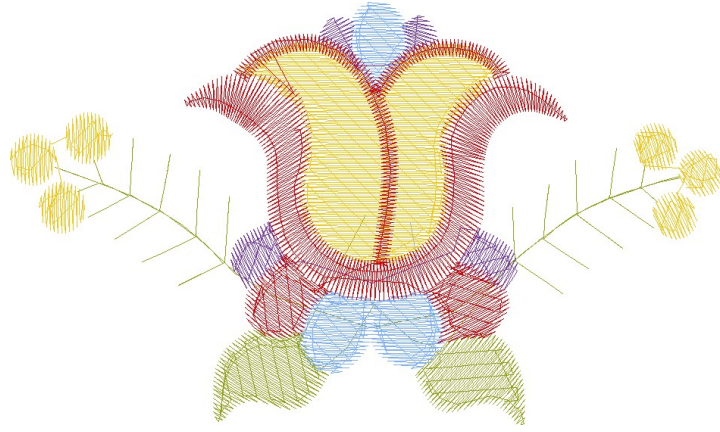

8.04.2023

#1	N1
#2	N2
#3	N3
#4	N4
#5	N3
#6	N4
#7	N5
#8	N4
#9	N5

		
#1 Fonksiyon:N1 İğne:1	#2 Fonksiyon:N2 İğne:2	#3 Fonksiyon:N3 İğne:3
		
#4 Fonksiyon:N4 İğne:4	#5 Fonksiyon:N3 İğne:3	#6 Fonksiyon:N4 İğne:4
		
#7 Fonksiyon:N5 İğne:5	#8 Fonksiyon:N4 İğne:4	#9 Fonksiyon:N5 İğne:5

Desen no :5369.00
Desen Adı :ÇİÇEK (CEP)
Müşteri :
Vuruş :5006
Adım boyu :40
Boyut :94,1 x 55,9 mm
İğne :5
Stop :0
Çalışma sırası :1-2-3-4-3-4-5-4-5
Açıklamalar :

Vuruş Dağılımı

Aralık	Vuruş	Dağılım (Yüzde)
0,0 - 2,0 mm	2032	100%
2,0 - 4,0 mm	2486	122%
4,0 - 6,0 mm	264	13%
6,0 - 9,0 mm	12	0%

İğneler_Uzunluklar

Detay No	Fonksiyon	Vuruş	Uzunluk (m)	Renk	İğne Bilgisi
1	Nakışa Başla	706	1,8	Green	Agelidis 276/3
2	İğne 2	541	1,3	Blue	Ackermann 3321
3	İğne 3	298	0,8	Purple	Agelidis 997/6
4	İğne 4	1502	4,0	Yellow	Ackermann 0851
5	İğne 5	1761	5,4	Red	Ackermann 1913
6	Toplam uzunluk		13,2		
7	Alt iplik		8,6		