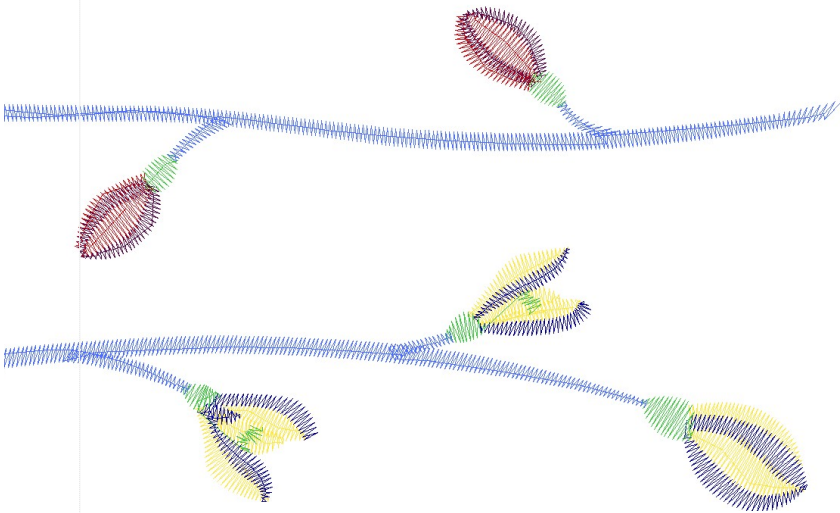

#1	N1
#2	N2
#3	N3
#4	N4
#5	N5
#6	N6
#7	N3
#8	N4
#9	N1

		
#1 Fonksiyon:N1 İğne:1	#2 Fonksiyon:N2 İğne:2	#3 Fonksiyon:N3 İğne:3
		
#4 Fonksiyon:N4 İğne:4	#5 Fonksiyon:N5 İğne:5	#6 Fonksiyon:N6 İğne:6
		
#7 Fonksiyon:N3 İğne:3	#8 Fonksiyon:N4 İğne:4	#9 Fonksiyon:N1 İğne:1

Desen no :5318.00  
Desen Adı :2' Lİ SAPLI ÇİÇEK ( YEŞİL HAVLU T  
Müşteri :  
Vuruş :5393  
Adım boyu :40  
Boyut :201,9 x 92,4 mm  
İğne :6  
Stop :0  
Çalışma sırası :1-2-3-4-5-6-3-4-1  
Açıklamalar :

## İğneler\_Uzunluklar

Detay No	Fonksiyon	Vuruş	Uzunluk (m)	Renk	İğne Bilgisi
1	Nakışa Başla	811	3,8	Yellow	Ackermann 0630
2	İğne 2	668	2,3	Blue	Agelidis 459/1
3	İğne 3	354	1,7	Green	Ackermann 5610
4	İğne 4	1643	6,3	Light Blue	Ackermann 3611
5	İğne 5	696	3,7	Red	Ackermann 1913
6	İğne 6	777	2,6	Dark Purple	Agelidis 357/1
7	Toplam uzunluk		20,3		
8	Alt iplik		5,0		