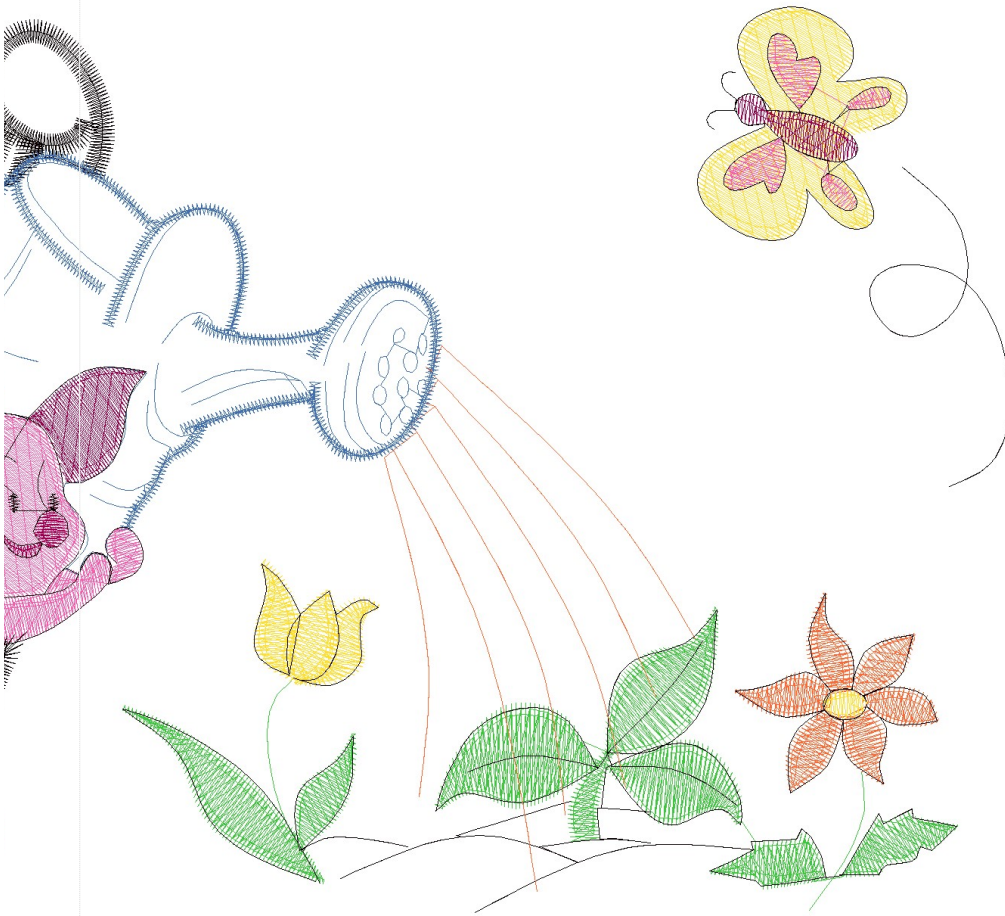

#1	N1
#2	N2
#3	N3
#4	N2
#5	N4
#6	N5
#7	N3
#8	
#9	N3
#10	N4
#11	N5
#12	
#13	N2
#14	N7
#15	
#16	
#17	N5
#18	
#19	N7
#20	
#21	
#22	
#23	N7
#24	S
#25	S
#26	N5
#27	N4
#28	N5
#29	
#30	
#31	N1

Desen no : 4558.02

Desen Adı : ÇİÇEK SULUYAN WİNNY VE PİGLET/broBoyut

Müşteri : SEMİTEKS

Ölçek : 100 %

: 256,8 x 156,2 mm

Vuruş : 21773

		
#1 Fonksiyon:N1 İğne:1	#2 Fonksiyon:N2 İğne:2	#3 Fonksiyon:N3 İğne:3
		
#4 Fonksiyon:N2 İğne:2	#5 Fonksiyon:N4 İğne:4	#6 Fonksiyon:N5 İğne:5
		
#7 Fonksiyon:N3 İğne:3	#8 Fonksiyon:N6 İğne:6	#9 Fonksiyon:N3 İğne:3
		
#10 Fonksiyon:N4 İğne:4	#11 Fonksiyon:N5 İğne:5	#12 Fonksiyon:N6 İğne:6