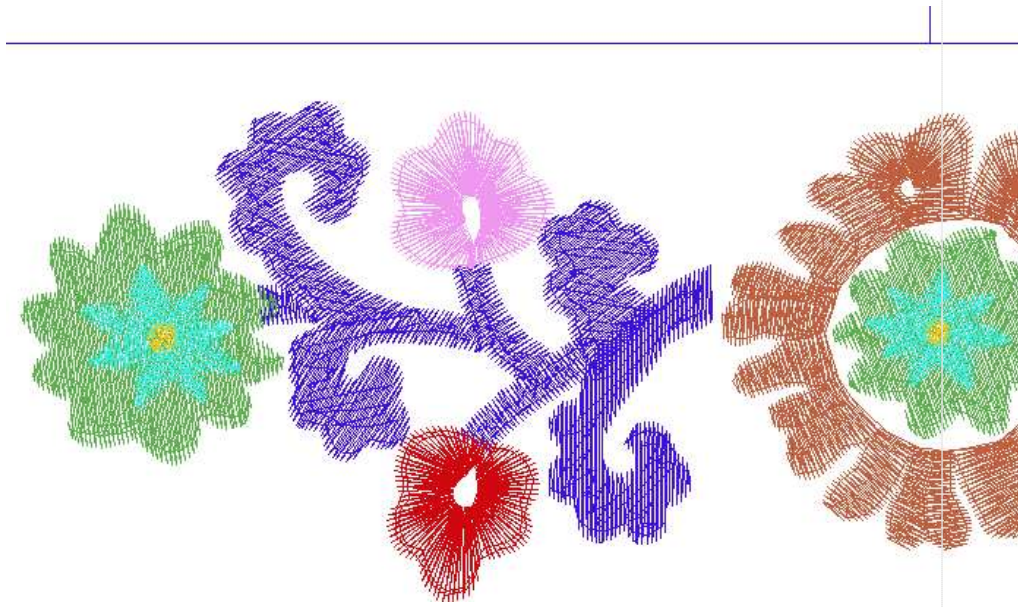

#1	N1
#2	S
#3	N2
#4	N3
#5	N4
#6	N5
#7	N6
#8	N7

Ölçek : 100 %
Boyut : 247,6 x 78,6 mm
Vuruş : 16826

		
#2 Fonksiyon:S İğne:1	#3 Fonksiyon:N2 İğne:2	#4 Fonksiyon:N3 İğne:3
		
#5 Fonksiyon:N4 İğne:4	#6 Fonksiyon:N5 İğne:5	#7 Fonksiyon:N6 İğne:6
		
#8 Fonksiyon:N7 İğne:7		

Desen no :473.02
Desen Adı :50*90
Müşteri :
Vuruş :16826
Adım boyu :40
Boyut :247,6 x 78,6 mm
İğne :7
Stop :1
Çalışma sırası :1-s-2-3-4-5-6-7
Açıklamalar :

Vuruş Dağılımı

Aralık	Vuruş	Dağılım (Yüzde)
0,0 - 2,0 mm	4694	
2,0 - 4,0 mm	9346	
4,0 - 6,0 mm	1649	
6,0 - 9,0 mm	17	

İğneler_Uzunluklar

Detay No	Fonksiyon	Vuruş	Uzunluk (m)	Renk	İğne Bilgisi
1	Nakışa Başla	4786	14,0		Ackermann 3110
2	İğne 2	3142	10,8		Ackermann 5531
3	İğne 3	1014	5,1		Ackermann 4430
4	İğne 4	82	0,8		Ackermann 0851
5	İğne 5	1532	8,2		Ackermann 1913
6	İğne 6	1474	7,7		Ackermann 3045
7	İğne 7	3691	17,3		Ackermann 2053
8	Toplam uzunluk		63,8		
9	Alt iplik		29,3		