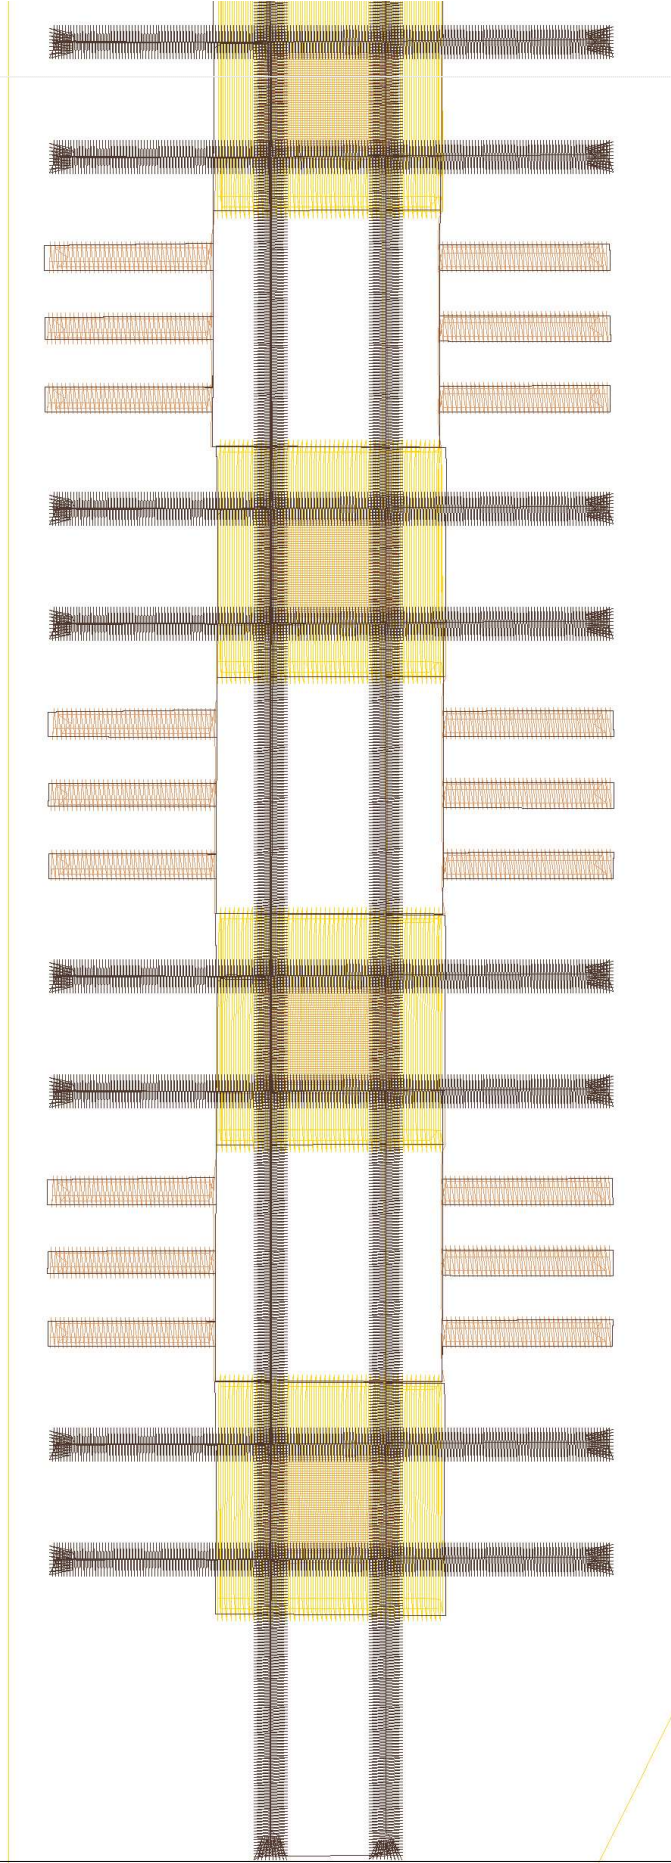

12.04.2023

#1	N1
#2	S
#3	N2
#4	N3
#5	S

Desen no : 1.03
Desen Adı : telalı
Müşteri : BERRA

Ölçek : 100 %
Boyut : 89,1 x 486,6 mm
Vuruş : 44152

		
<p>#2 Fonksiyon:S İğne:1</p>	<p>#3 Fonksiyon:N2 İğne:2</p>	<p>#5 Fonksiyon:S İğne:3</p>

#2  S, İğne:1, Renk:Ackermann 0713
#3  N2, İğne:2, Renk:Ackermann 1361
#5  S, İğne:3, Renk:Ackermann 0933

Desen no :1.03
Desen Adı :telalı
Müşteri :
Vuruş :44152
Adım boyu :40
Boyut :89,1 x 486,6 mm
İğne :3
Stop :2
Çalışma sırası :1-s-2-3-s
Açıklamalar :

Vuruş Dağılımı

Aralık	Vuruş	Dağılım (Yüzde)
0,0 - 2,0 mm	1720	
2,0 - 4,0 mm	16433	
4,0 - 6,0 mm	13217	
6,0 - 9,0 mm	4	

İğneler_Uzunluklar

Detay No	Fonksiyon	Vuruş	Uzunluk (m)	Renk	İğne Bilgisi
1	Nakışa Başla	7451	27,7		Ackermann 0713
2	İğne 2	6443	31,6		Ackermann 1361
3	İğne 3	17486	96,0		Ackermann 0933
4	Toplam uzunluk		155,2		
5	Alt iplik		65,8		