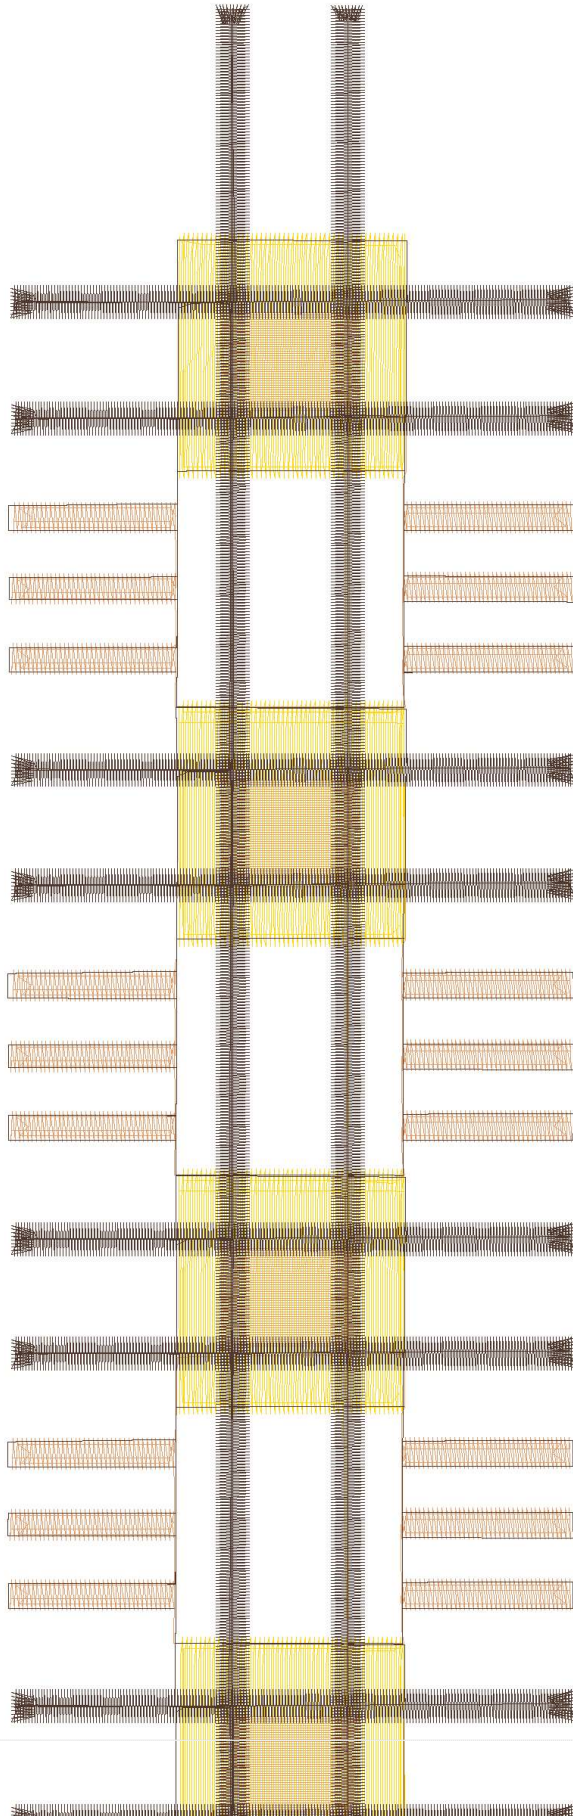

12.04.2023

#1	N1
#2	S
#3	N2
#4	N3
#5	S

Desen no : 1.03
Desen Adı : telalı
Müşteri : BERRA

Ölçek : 100 %
Boyut : 89,1 x 486,6 mm
Vuruş : 44152

		
<p>#2 Fonksiyon:S İğne:1</p>	<p>#3 Fonksiyon:N2 İğne:2</p>	<p>#5 Fonksiyon:S İğne:3</p>

#2  S, İğne:1, Renk:Ackermann 0713
#3  N2, İğne:2, Renk:Ackermann 1361
#5  S, İğne:3, Renk:Ackermann 0933

Desen no :1.03
Desen Adı :telalı
Müşteri :
Vuruş :44152
Adım boyu :40
Boyut :89,1 x 486,6 mm
İğne :3
Stop :2
Çalışma sırası :1-s-2-3-s
Açıklamalar :

Vuruş Dağılımı

Aralık	Vuruş	Dağılım (Yüzde)
0,0 - 2,0 mm	1720	
2,0 - 4,0 mm	16433	
4,0 - 6,0 mm	13217	
6,0 - 9,0 mm	4	

İğneler_Uzunluklar

Detay No	Fonksiyon	Vuruş	Uzunluk (m)	Renk	İğne Bilgisi
1	Nakışa Başla	7451	27,7		Ackermann 0713
2	İğne 2	6443	31,6		Ackermann 1361
3	İğne 3	17486	96,0		Ackermann 0933
4	Toplam uzunluk		155,2		
5	Alt iplik		65,8		