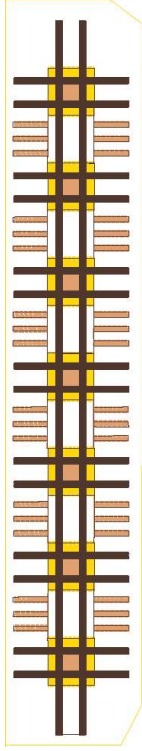

12.04.2023

#1	N1
#2	S
#3	N2
#4	N3
#5	S

Desen no : 1.03
Desen Adı : telalı
Müşteri : BERRA

Ölçek : 100 %
Boyut : 89,1 x 486,6 mm
Vuruş : 44152

		
<p>#2 Fonksiyon:S İğne:1</p>	<p>#3 Fonksiyon:N2 İğne:2</p>	<p>#5 Fonksiyon:S İğne:3</p>

#2  S, İğne:1, Renk:Ackermann 0713
#3  N2, İğne:2, Renk:Ackermann 1361
#5  S, İğne:3, Renk:Ackermann 0933

Desen no :1.03
Desen Adı :telalı
Müşteri :
Vuruş :44152
Adım boyu :40
Boyut :89,1 x 486,6 mm
İğne :3
Stop :2
Çalışma sırası :1-s-2-3-s
Açıklamalar :

Vuruş Dağılımı

Aralık	Vuruş	Dağılım (Yüzde)
0,0 - 2,0 mm	1720	
2,0 - 4,0 mm	16433	
4,0 - 6,0 mm	13217	
6,0 - 9,0 mm	4	

İğneler_Uzunluklar

Detay No	Fonksiyon	Vuruş	Uzunluk (m)	Renk	İğne Bilgisi
1	Nakışa Başla	7451	27,7		Ackermann 0713
2	İğne 2	6443	31,6		Ackermann 1361
3	İğne 3	17486	96,0		Ackermann 0933
4	Toplam uzunluk		155,2		
5	Alt iplik		65,8		