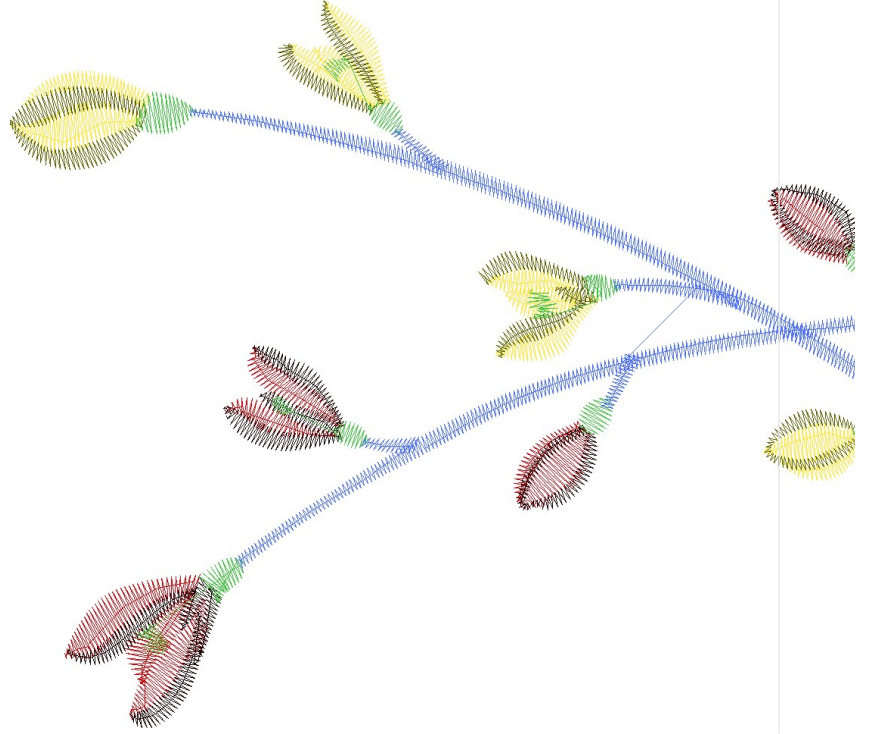

#1	N1
#2	N2
#3	N3
#4	N4
#5	N5
#6	N6
#7	N3
#8	N4

		
#1 Fonksiyon:N1 İğne:1	#2 Fonksiyon:N2 İğne:2	#3 Fonksiyon:N3 İğne:3
		
#4 Fonksiyon:N4 İğne:4	#5 Fonksiyon:N5 İğne:5	#6 Fonksiyon:N6 İğne:6
		
#7 Fonksiyon:N3 İğne:3	#8 Fonksiyon:N4 İğne:4	

- | | | | | |
|----|---|-----|---------|---------------------|
| #1 |  | N1, | İğne:1, | Renk:Ackermann 0630 |
| #2 |  | N2, | İğne:2, | Renk:Agelidis 271/3 |
| #3 |  | N3, | İğne:3, | Renk:Ackermann 5610 |
| #4 |  | N4, | İğne:4, | Renk:Ackermann 3611 |
| #5 |  | N5, | İğne:5, | Renk:Ackermann 1913 |
| #6 |  | N6, | İğne:6, | Renk:Ackermann 3045 |
| #7 |  | N3, | İğne:3, | Renk:Ackermann 5610 |
| #8 |  | N4, | İğne:4, | Renk:Ackermann 3611 |

Desen no :5318.01
Desen Adı :2' Lİ SAPLI ÇİÇEK (KREM HAVLU T
Müşteri :
Vuruş :5411
Adım boyu :40
Boyut :203,4 x 96,0 mm
İğne :6
Stop :0
Çalışma sırası :1-2-3-4-5-6-3-4
Açıklamalar :

Vuruş Dağılımı

Aralık	Vuruş	Dağılım (Yüzde)
0,0 - 2,0 mm	1792	100%
2,0 - 4,0 mm	2809	156%
4,0 - 6,0 mm	291	16%
6,0 - 9,0 mm	18	1%

İğneler_Uzunluklar

Detay No	Fonksiyon	Vuruş	Uzunluk (m)	Renk	İğne Bilgisi
1	Nakışa Başla	810	3,8	Yellow	Ackermann 0630
2	İğne 2	668	2,3	Green	Agelidis 271/3
3	İğne 3	353	1,7	Green	Ackermann 5610
4	İğne 4	1643	6,3	Blue	Ackermann 3611
5	İğne 5	696	3,6	Red	Ackermann 1913
6	İğne 6	777	2,6	Black	Ackermann 3045
7	Toplam uzunluk		20,3		
8	Alt iplik		5,0		