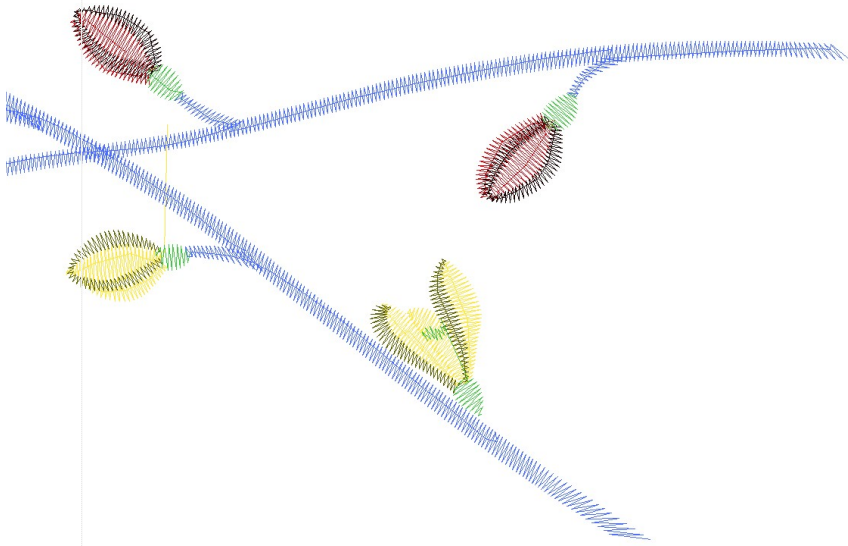

#1	N1
#2	N2
#3	N3
#4	N4
#5	N5
#6	N6
#7	N3
#8	N4

		
#1 Fonksiyon:N1 İğne:1	#2 Fonksiyon:N2 İğne:2	#3 Fonksiyon:N3 İğne:3
		
#4 Fonksiyon:N4 İğne:4	#5 Fonksiyon:N5 İğne:5	#6 Fonksiyon:N6 İğne:6
		
#7 Fonksiyon:N3 İğne:3	#8 Fonksiyon:N4 İğne:4	

Desen no :5318.01
Desen Adı :2' Lİ SAPLI ÇİÇEK (KREM HAVLU T
Müşteri :
Vuruş :5411
Adım boyu :40
Boyut :203,4 x 96,0 mm
İğne :6
Stop :0
Çalışma sırası :1-2-3-4-5-6-3-4
Açıklamalar :

Vuruş Dağılımı

Aralık	Vuruş	Dağılım (Yüzde)
0,0 - 2,0 mm	1792	100%
2,0 - 4,0 mm	2809	156%
4,0 - 6,0 mm	291	16%
6,0 - 9,0 mm	18	1%

İğneler_Uzunluklar

Detay No	Fonksiyon	Vuruş	Uzunluk (m)	Renk	İğne Bilgisi
1	Nakışa Başla	810	3,8	Yellow	Ackermann 0630
2	İğne 2	668	2,3	Green	Agelidis 271/3
3	İğne 3	353	1,7	Green	Ackermann 5610
4	İğne 4	1643	6,3	Blue	Ackermann 3611
5	İğne 5	696	3,6	Red	Ackermann 1913
6	İğne 6	777	2,6	Black	Ackermann 3045
7	Toplam uzunluk		20,3		
8	Alt iplik		5,0		