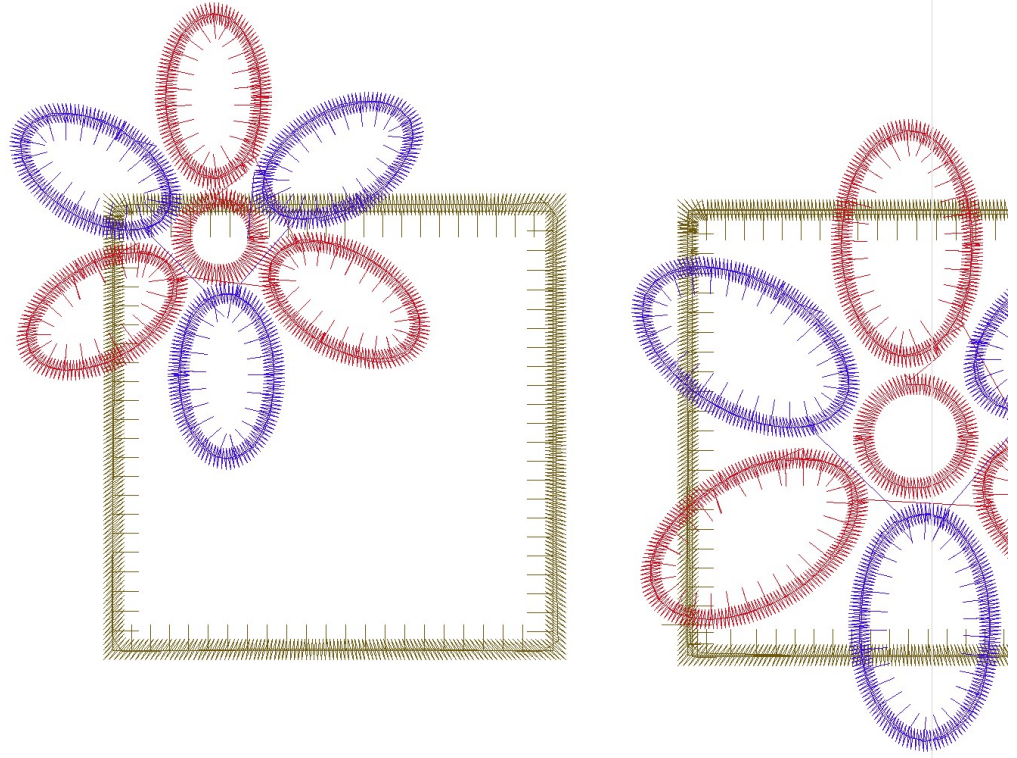

#1	N1
#2	S
#3	N2
#4	S
#5	N3
#6	N1

		
<p>#2 Fonksiyon:S İğne:1</p>	<p>#4 Fonksiyon:S İğne:2</p>	<p>#5 Fonksiyon:N3 İğne:3</p>
 <p>#6 Fonksiyon:N1 İğne:1</p>		

#2  S, İğne:1, Renk:Ackermann 0726
#4  S, İğne:2, Renk:Ackermann 1914
#5  N3, İğne:3, Renk:Ackermann 3110
#6  N1, İğne:1, Renk:Ackermann 0726

Desen no :4935.00
Desen Adı :ÇERÇEVELİ PAPATYALAR (F05 - 00
Müşteri :
Vuruş :12340
Adım boyu :40
Boyut :245,1 x 113,9 mm
İğne :3
Stop :2
Çalışma sırası :1-s-2-s-3-1
Açıklamalar :FUAR 2005 -1 / 17

Vuruş Dağılımı

Aralık	Vuruş	Dağılım (Yüzde)
0,0 - 2,0 mm	623	0,5%
2,0 - 4,0 mm	11248	91,5%
4,0 - 6,0 mm	75	0,6%
6,0 - 9,0 mm	2	0,02%

İğneler_Uzunluklar

Detay No	Fonksiyon	Vuruş	Uzunluk (m)	Renk	İğne Bilgisi
1	Nakışa Başla	4651	20,9	Dark Green	Ackermann 0726
2	İğne 2	3918	16,4	Red	Ackermann 1914
3	İğne 3	3430	14,4	Blue	Ackermann 3110
4	Toplam uzunluk		51,7		
5	Alt iplik		16,7		