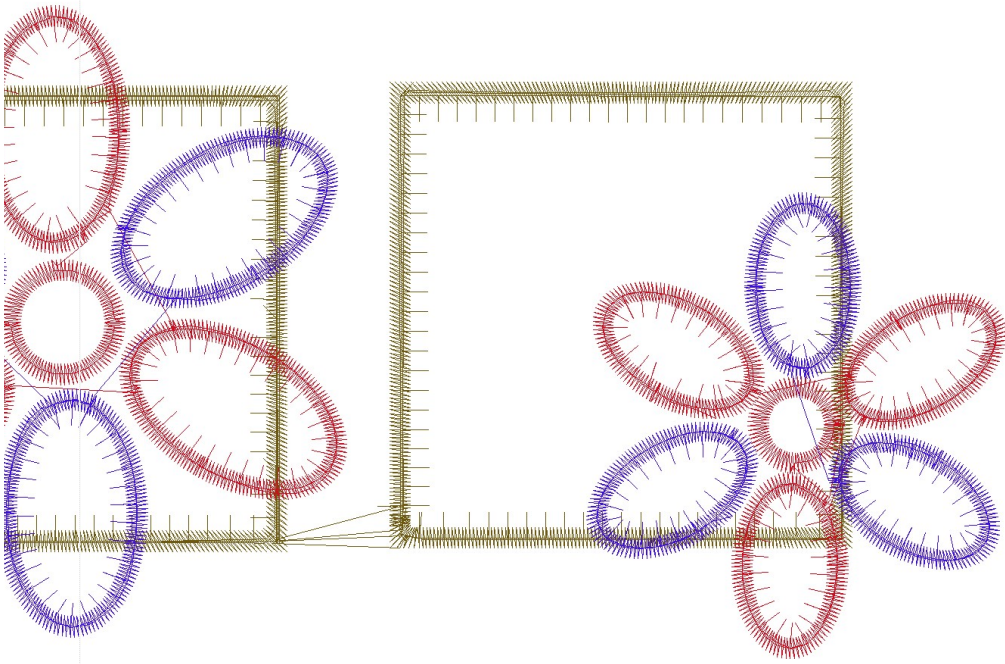

#1	N1
#2	S
#3	N2
#4	S
#5	N3
#6	N1

		
<p>#2 Fonksiyon:S İğne:1</p>	<p>#4 Fonksiyon:S İğne:2</p>	<p>#5 Fonksiyon:N3 İğne:3</p>
 <p>#6 Fonksiyon:N1 İğne:1</p>		

#2  S, İğne:1, Renk:Ackermann 0726
#4  S, İğne:2, Renk:Ackermann 1914
#5  N3, İğne:3, Renk:Ackermann 3110
#6  N1, İğne:1, Renk:Ackermann 0726

Desen no :4935.00
Desen Adı :ÇERÇEVELİ PAPATYALAR (F05 - 00
Müşteri :
Vuruş :12340
Adım boyu :40
Boyut :245,1 x 113,9 mm
İğne :3
Stop :2
Çalışma sırası :1-s-2-s-3-1
Açıklamalar :FUAR 2005 -1 / 17

Vuruş Dağılımı

Aralık	Vuruş	Dağılım (Yüzde)
0,0 - 2,0 mm	623	0,5%
2,0 - 4,0 mm	11248	91,5%
4,0 - 6,0 mm	75	0,6%
6,0 - 9,0 mm	2	0,02%

İğneler_Uzunluklar

Detay No	Fonksiyon	Vuruş	Uzunluk (m)	Renk	İğne Bilgisi
1	Nakışa Başla	4651	20,9	Dark Green	Ackermann 0726
2	İğne 2	3918	16,4	Red	Ackermann 1914
3	İğne 3	3430	14,4	Blue	Ackermann 3110
4	Toplam uzunluk		51,7		
5	Alt iplik		16,7		