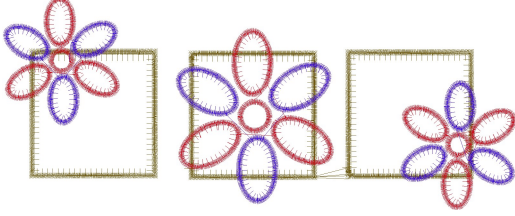

#1	N1
#2	S
#3	N2
#4	S
#5	N3
#6	N1

		
<p>#2 Fonksiyon:S İğne:1</p>	<p>#4 Fonksiyon:S İğne:2</p>	<p>#5 Fonksiyon:N3 İğne:3</p>
 <p>#6 Fonksiyon:N1 İğne:1</p>		

#2  S, İğne:1, Renk:Ackermann 0726
#4  S, İğne:2, Renk:Ackermann 1914
#5  N3, İğne:3, Renk:Ackermann 3110
#6  N1, İğne:1, Renk:Ackermann 0726

Desen no :4935.00
Desen Adı :ÇERÇEVELİ PAPATYALAR (F05 - 00
Müşteri :
Vuruş :12340
Adım boyu :40
Boyut :245,1 x 113,9 mm
İğne :3
Stop :2
Çalışma sırası :1-s-2-s-3-1
Açıklamalar :FUAR 2005 -1 / 17

Vuruş Dağılımı

Aralık	Vuruş	Dağılım (Yüzde)
0,0 - 2,0 mm	623	0,5%
2,0 - 4,0 mm	11248	91,5%
4,0 - 6,0 mm	75	0,6%
6,0 - 9,0 mm	2	0,02%

İğneler_Uzunluklar

Detay No	Fonksiyon	Vuruş	Uzunluk (m)	Renk	İğne Bilgisi
1	Nakışa Başla	4651	20,9	Dark Green	Ackermann 0726
2	İğne 2	3918	16,4	Red	Ackermann 1914
3	İğne 3	3430	14,4	Blue	Ackermann 3110
4	Toplam uzunluk		51,7		
5	Alt iplik		16,7		