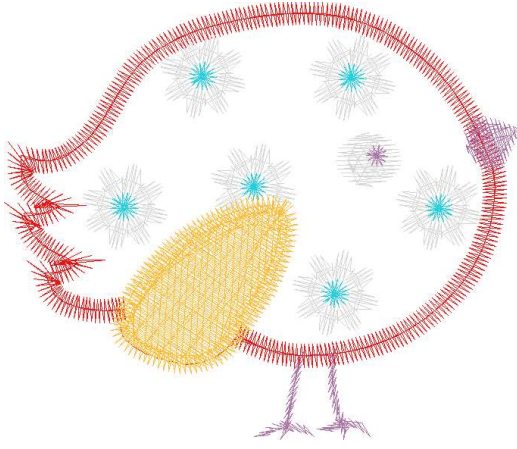

#1	N1
#2	N2
#3	S
#4	N4
#5	N3
#6	N5
#7	N1

Ölçek : 100 %  
Boyut : 48,3 x 41,1 mm  
Vuruş : 2762

		
#1 Fonksiyon:N1 İğne:1	#3 Fonksiyon:S İğne:2	#4 Fonksiyon:N4 İğne:4
		
#5 Fonksiyon:N3 İğne:3	#6 Fonksiyon:N5 İğne:5	#7 Fonksiyon:N1 İğne:1

#1	N1,	İğne:1,	Renk:Aida Polyester Y8174/6
#3	S,	İğne:2,	Renk:Ackermann 5531
#4	N4,	İğne:4,	Renk:Aida Polyester Y7274/4
#5	N3,	İğne:3,	Renk:Agelidis 449/1
#6	N5,	İğne:5,	Renk:Aida Polyester Y6722/2
#7	N1,	İğne:1,	Renk:Aida Polyester Y8174/6

Desen no :102.01  
Desen Adı :kese  
Müşteri :  
Vuruş :2762  
Adım boyu :40  
Boyut :48,3 x 41,1 mm  
İğne :5  
Stop :1  
Çalışma sırası :1-2-s-4-3-5-1  
Açıklamalar :BİBS beyaz zemin