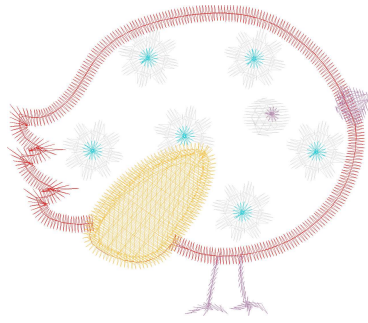

#1	N1
#2	N2
#3	S
#4	N4
#5	N3
#6	N5
#7	N1

Ölçek : 100 %  
Boyut : 48,3 x 41,1 mm  
Vuruş : 2762

		
#1 Fonksiyon:N1 İğne:1	#3 Fonksiyon:S İğne:2	#4 Fonksiyon:N4 İğne:4
		
#5 Fonksiyon:N3 İğne:3	#6 Fonksiyon:N5 İğne:5	#7 Fonksiyon:N1 İğne:1

#1	N1,	İğne:1,	Renk:Aida Polyester Y8174/6
#3	S,	İğne:2,	Renk:Ackermann 5531
#4	N4,	İğne:4,	Renk:Aida Polyester Y7274/4
#5	N3,	İğne:3,	Renk:Agelidis 449/1
#6	N5,	İğne:5,	Renk:Aida Polyester Y6722/2
#7	N1,	İğne:1,	Renk:Aida Polyester Y8174/6

Desen no :102.01  
Desen Adı :kese  
Müşteri :  
Vuruş :2762  
Adım boyu :40  
Boyut :48,3 x 41,1 mm  
İğne :5  
Stop :1  
Çalışma sırası :1-2-s-4-3-5-1  
Açıklamalar :BİBS beyaz zemin