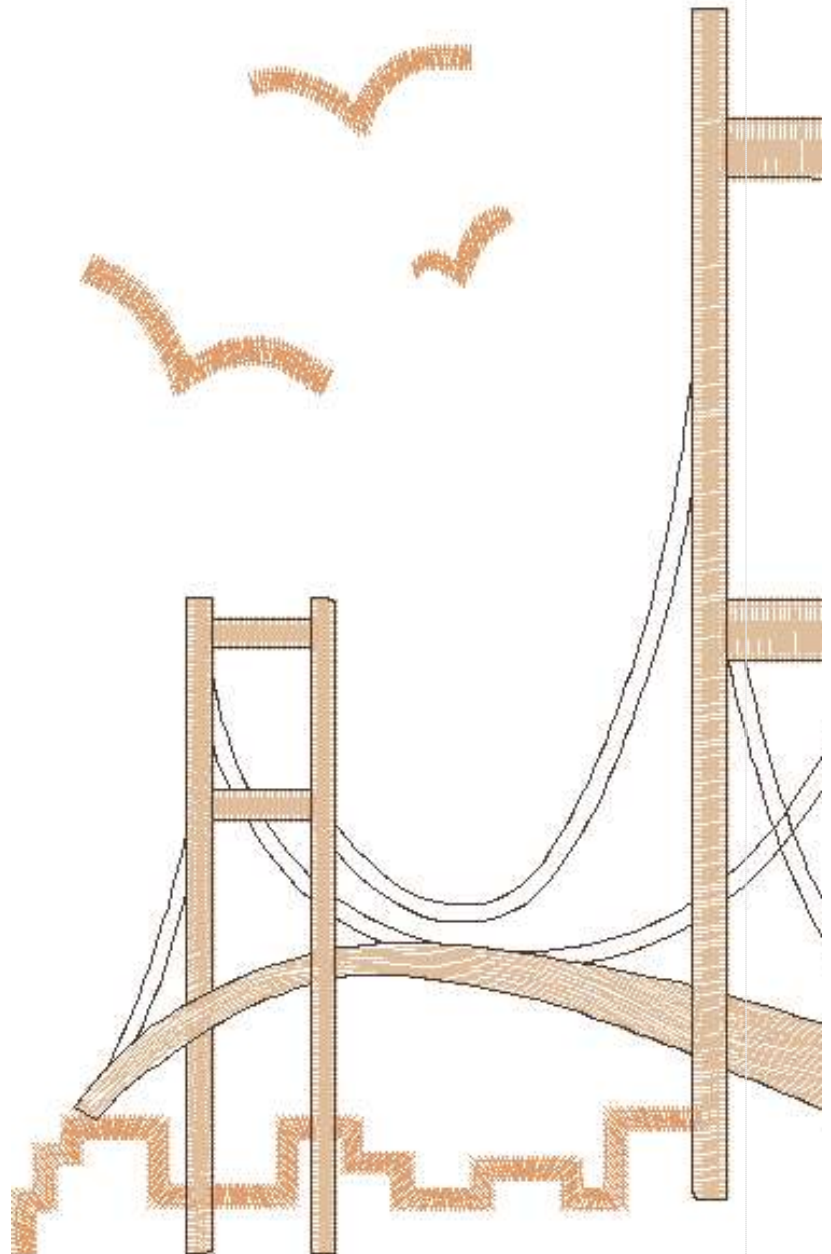

#1	N1
#2	N2
#3	N1
#4	N3
#5	N1
#6	N3
#7	N2
#8	N3

Ölçek : 100 %
Boyut : 364,2 x 173,8 mm
Vuruş : 29939

		
#1 Fonksiyon:N1 İğne:1	#2 Fonksiyon:N2 İğne:2	#3 Fonksiyon:N1 İğne:1
		
#4 Fonksiyon:N3 İğne:3	#5 Fonksiyon:N1 İğne:1	#6 Fonksiyon:N3 İğne:3
		
#7 Fonksiyon:N2 İğne:2	#8 Fonksiyon:N3 İğne:3	

Desen no :866.01
Desen Adı : 50*90
Müşteri :
Vuruş :29939
Adım boyu :40
Boyut :364,2 x 173,8 mm
İğne :3
Stop :0
Çalışma sırası :1-2-1-3-1-3-2-3
Açıklamalar :

Vuruş Dağılımı

Aralık	Vuruş	Dağılım (Yüzde)
0,0 - 2,0 mm	4991	
2,0 - 4,0 mm	15991	
4,0 - 6,0 mm	4702	
6,0 - 9,0 mm	76	