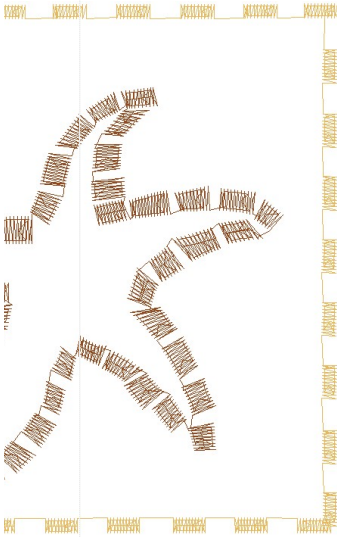

#1	N1
#2	N2
#3	N1
#4	S
#5	N2
#6	N1
#7	S
#8	N2
#9	N1

Desen no : 4104.00  
Desen Adı : mosaic fish and starfish  
Müşteri :

Ölçek : 100 %  
Boyut : 290,0 x 79,9 mm  
Vuruş : 8411

		
<p>#1 Fonksiyon:N1 İğne:1</p> 	<p>#2 Fonksiyon:N2 İğne:2</p> 	<p>#4 Fonksiyon:S İğne:1</p> 
<p>#5 Fonksiyon:N2 İğne:2</p> 	<p>#7 Fonksiyon:S İğne:1</p>	<p>#8 Fonksiyon:N2 İğne:2</p>
<p>#9 Fonksiyon:N1 İğne:1</p>		

Desen no :4104.00  
Desen Adı :mosaic fish and starfish  
Müşteri :  
Vuruş :8411  
Adım boyu :40  
Boyut :290,0 x 79,9 mm  
İğne :2  
Stop :2  
Çalışma sırası :1-2-1-s-2-1-s-2-1  
Açıklamalar :160/13

## Vuruş Dağılımı

## İğneler\_Uzunluklar

Detay No	Fonksiyon	Vuruş	Uzunluk (m)	Renk	İğne Bilgisi
1	Nakışa Başla	4302	17,6		Ackermann 3110
2	İğne 2	3566	15,2		Ackermann 5531
3	Toplam uzunluk		32,8		
4	Alt iplik		7,7		