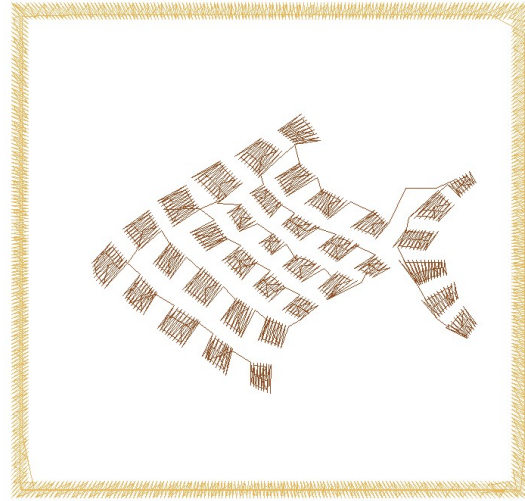

#1	N1
#2	N2
#3	N1
#4	S
#5	N2
#6	N1
#7	S
#8	N2
#9	N1

Desen no : 4104.00  
Desen Adı : mosaic fish and starfish  
Müşteri :

Ölçek : 100 %  
Boyut : 290,0 x 79,9 mm  
Vuruş : 8411

		
<p>#1 Fonksiyon:N1 İğne:1</p> 	<p>#2 Fonksiyon:N2 İğne:2</p> 	<p>#4 Fonksiyon:S İğne:1</p> 
<p>#5 Fonksiyon:N2 İğne:2</p> 	<p>#7 Fonksiyon:S İğne:1</p>	<p>#8 Fonksiyon:N2 İğne:2</p>
<p>#9 Fonksiyon:N1 İğne:1</p>		

Desen no :4104.00  
Desen Adı :mosaic fish and starfish  
Müşteri :  
Vuruş :8411  
Adım boyu :40  
Boyut :290,0 x 79,9 mm  
İğne :2  
Stop :2  
Çalışma sırası :1-2-1-s-2-1-s-2-1  
Açıklamalar :160/13