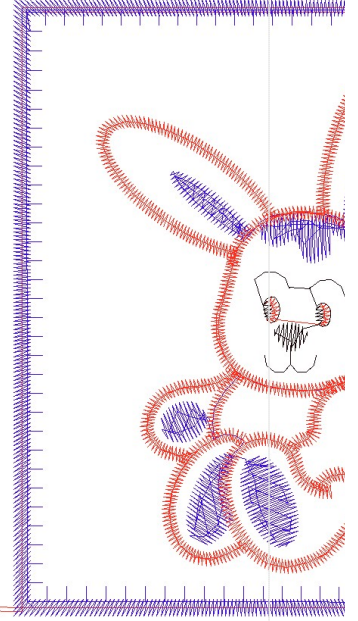

#1	N1
#2	S
#3	N2
#4	N3
#5	
#6	N5
#7	N5
#8	
#9	N1
#10	S
#11	N5
#12	N1
#13	N2
#14	N3
#15	
#16	N1
#17	N1
#18	
#19	N1

Desen no : 4976.01  
Desen Adı : TAVŞAN ( HAVLU )  
Müşteri :

Ölçek : 100 %  
Boyut : 192,8 x 92,4 mm  
Vuruş : 9251

		
#2 Fonksiyon:S İğne:1	#3 Fonksiyon:N2 İğne:2	#4 Fonksiyon:N3 İğne:3
		
#5 Fonksiyon:N4 İğne:4	#6 Fonksiyon:N5 İğne:5	#7 Fonksiyon:N5 İğne:5
		
#8 Fonksiyon:N4 İğne:4	#10 Fonksiyon:S İğne:1	#11 Fonksiyon:N5 İğne:5
		
#12 Fonksiyon:N1 İğne:1	#13 Fonksiyon:N2 İğne:2	#14 Fonksiyon:N3 İğne:3

Desen no :4976.01  
Desen Adı :TAVŞAN ( HAVLU )  
Müşteri :  
Vuruş :9251  
Adım boyu :40  
Boyut :192,8 x 92,4 mm  
İğne :5  
Stop :2  
Çalışma sırası :1-s-2-3-4-5-4-1-s-5-1-2-3-4-1-4-1  
Açıklamalar :

## İğneler\_Uzunluklar

Detay No	Fonksiyon	Vuruş	Uzunluk (m)	Renk	İğne Bilgisi
1	Nakışa Başla	4700	16,0	Red	Ackermann 1705
2	İğne 2	823	2,9	Orange	Agelidis 139/3
3	İğne 3	362	2,3	Green	Ackermann 5611
4	İğne 4	857	1,4	Black	Ackermann 0851
5	İğne 5	2102	7,4	Blue	Ackermann 3110
6	Toplam uzunluk		30,0		
7	Alt iplik		12,7		