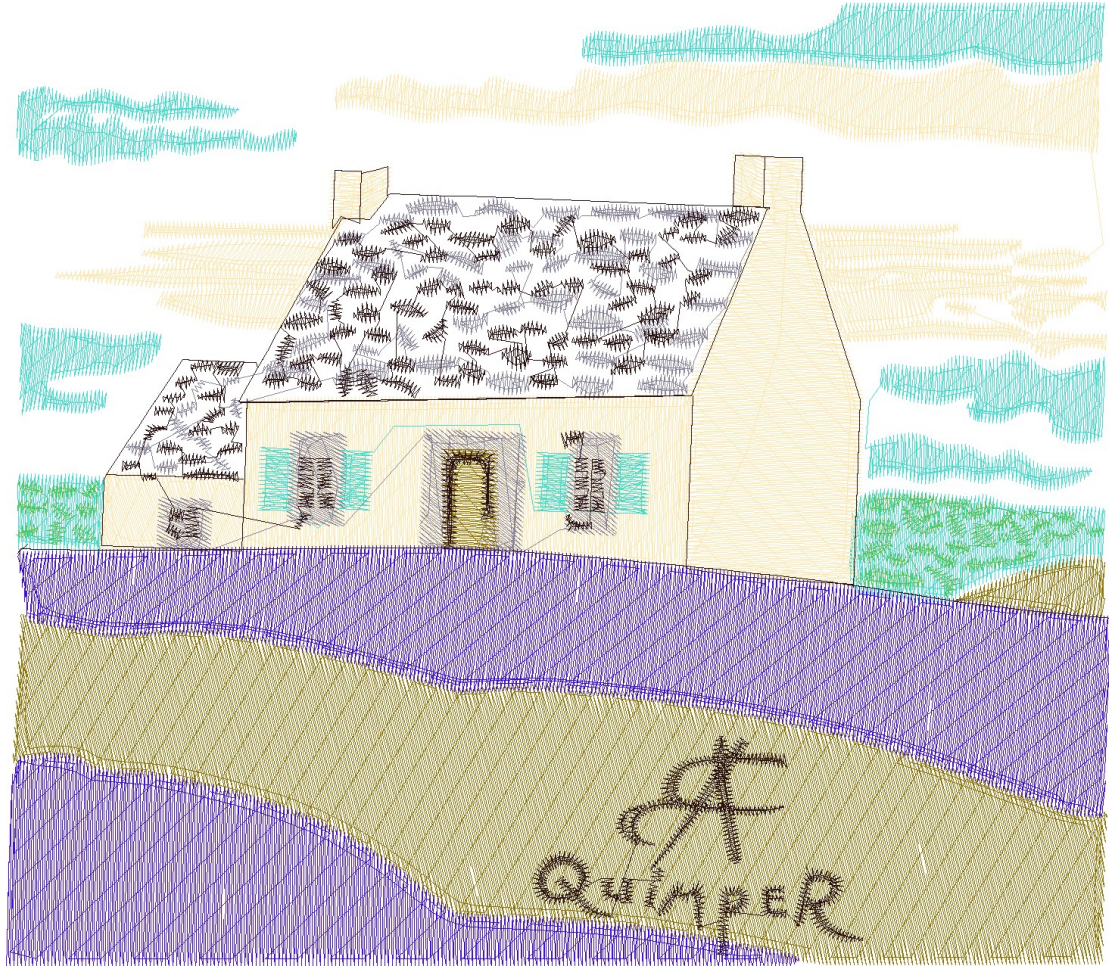

3.04.2023

#1	N1
#2	N2
#3	N1
#4	N3
#5	N2
#6	N1
#7	N4
#8	N6
#9	N5
#10	N6
#11	N5
#12	N7
#13	N6

Desen no : 4945.01

Desen Adı : KULUBE VE MANZARA (VURUŞLU İPTA)

Müşteri : ERCÜMENT BEY'İN NUMUNELERİ

Ölçek : 100 %