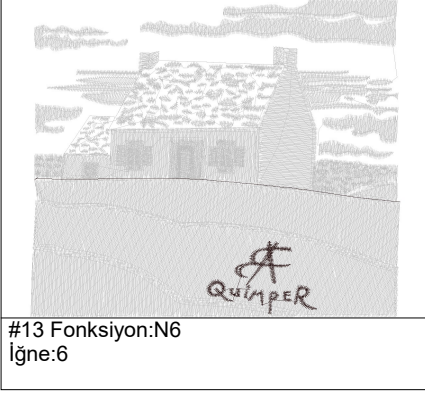

3.04.2023

#1	N1
#2	N2
#3	N1
#4	N3
#5	N2
#6	N1
#7	N4
#8	N6
#9	N5
#10	N6
#11	N5
#12	N7
#13	N6

Desen no : 4945.01

Desen Adı : KULUBE VE MANZARA (VURUŞLU İPTA)

Müşteri : ERCÜMENT BEY'İN NUMUNELERİ

Ölçek : 100 %

Boyut : 146,1 x 127,4 mm

Vuruş : 28549

		
#1 Fonksiyon:N1 İğne:1	#2 Fonksiyon:N2 İğne:2	#3 Fonksiyon:N1 İğne:1
		
#4 Fonksiyon:N3 İğne:3	#5 Fonksiyon:N2 İğne:2	#6 Fonksiyon:N1 İğne:1
		
#7 Fonksiyon:N4 İğne:4	#8 Fonksiyon:N6 İğne:6	#9 Fonksiyon:N5 İğne:5
		
#10 Fonksiyon:N6 İğne:6	#11 Fonksiyon:N5 İğne:5	#12 Fonksiyon:N7 İğne:7

#13 ■■■■■ N6, İğne:6, Renk:Ackermann 3045

Desen no :4945.01
Desen Adı :KULUBE VE MANZARA (VURUŞLU İ
Müşteri :
Vuruş :28549
Adım boyu :40
Boyut :146,1 x 127,4 mm
İğne :7
Stop :0
Çalışma sırası :1-2-1-3-2-1-4-6-5-6-5-7-6
Açıklamalar :179/ 5