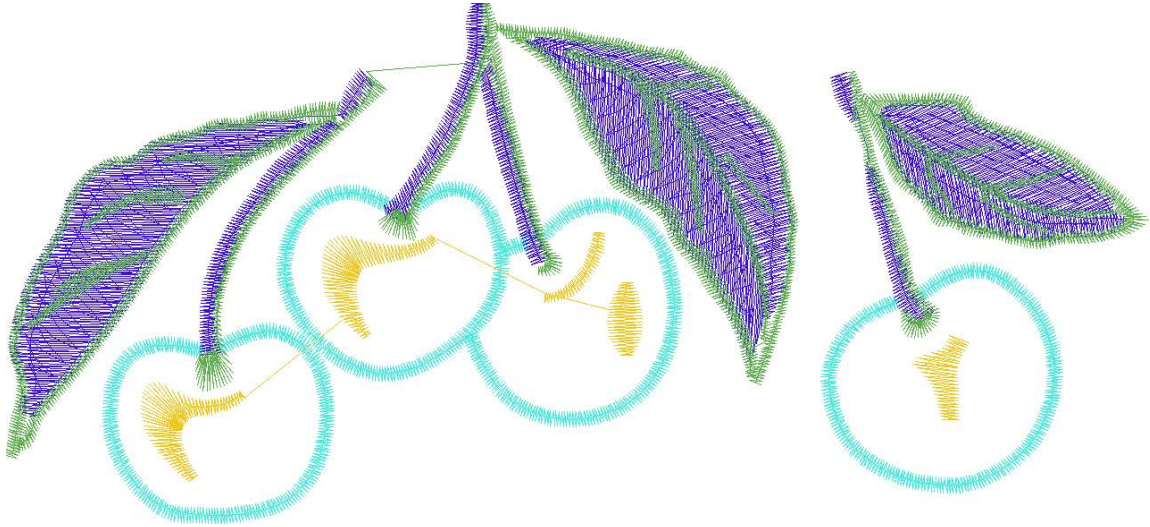

#1	N1
#2	N2
#3	N3
#4	S
#5	N4
#6	N1
#7	N2

Ölçek : 100 %
Boyut : 151,1 x 68,8 mm
Vuruş : 10869

		
<p>#1 Fonksiyon:N1 İğne:1</p>	<p>#2 Fonksiyon:N2 İğne:2</p>	<p>#4 Fonksiyon:S İğne:3</p>
		
<p>#5 Fonksiyon:N4 İğne:4</p>	<p>#6 Fonksiyon:N1 İğne:1</p>	<p>#7 Fonksiyon:N2 İğne:2</p>

- | | | | | |
|----|---|-----|---------|---------------------|
| #1 |  | N1, | İğne:1, | Renk:Ackermann 3110 |
| #2 |  | N2, | İğne:2, | Renk:Ackermann 5531 |
| #4 |  | S, | İğne:3, | Renk:Ackermann 4430 |
| #5 |  | N4, | İğne:4, | Renk:Ackermann 0851 |
| #6 |  | N1, | İğne:1, | Renk:Ackermann 3110 |
| #7 |  | N2, | İğne:2, | Renk:Ackermann 5531 |

Desen no :210.01
Desen Adı :pike desenleri
Müşteri :
Vuruş :10869
Adım boyu :40
Boyut :151,1 x 68,8 mm
İğne :4
Stop :1
Çalışma sırası :1-2-3-s-4-1-2
Açıklamalar :

Vuruş Dağılımı

İğneler_Uzunluklar

Detay No	Fonksiyon	Vuruş	Uzunluk (m)	Renk	İğne Bilgisi
1	Nakışa Başla	3583	12,5	Dark Blue	Ackermann 3110
2	İğne 2	4254	13,1	Green	Ackermann 5531
3	İğne 3	2038	6,9	Cyan	Ackermann 4430
4	İğne 4	456	2,4	Yellow	Ackermann 0851
5	Toplam uzunluk		35,0		
6	Alt iplik		13,7		