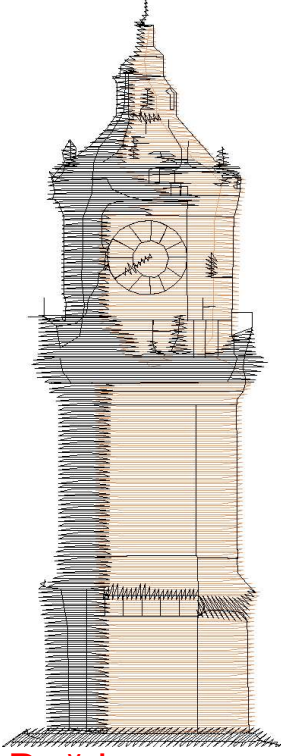

#1 N1
#2

Ölçek : 100 %
Boyut : 42,3 x 112,9 mm
Vuruş : 4740

#1  N1, İğne:1, Renk:Ackermann 1361
#2  N2, İğne:2, Renk:Ackermann 0020

Desen no :237.01
Desen Adı :Desen1
Müşteri :
Vuruş :4740
Adım boyu :127
Boyut :42,3 x 112,9 mm
İğne :2
Stop :0
Çalışma sırası :1-2
Açıklamalar :

Vuruş Dağılımı

Aralık	Vuruş	Dağılım (Yüzde)
0,0 - 2,0 mm	1449	
2,0 - 4,0 mm	3207	
4,0 - 6,0 mm	82	
6,0 - 9,0 mm	1	

İğneler_Uzunluklar

Detay No	Fonksiyon	Vuruş	Uzunluk (m)	Renk	İğne Bilgisi
1	Nakışa Başla	1872	6,4		Ackermann 1361
2	İğne 2	2868	7,3		Ackermann 0020
3	Toplam uzunluk		13,7		
4	Alt iplik		12,0		