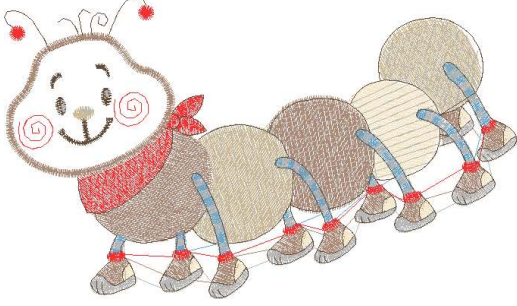

#1	N7
#2	N3
#3	N2
#4	N4
#5	N1
#6	N5
#7	N6
#8	N5
#9	N7
#10	N1
#11	N7
#12	S
#13	N3
#14	N5
#15	N2
#16	N1

Ölçek : 100 %
Boyut : 155,3 x 91,3 mm
Vuruş : 17561

		
#1 Fonksiyon:N7 İğne:7	#2 Fonksiyon:N3 İğne:3	#3 Fonksiyon:N2 İğne:2
		
#4 Fonksiyon:N4 İğne:4	#5 Fonksiyon:N1 İğne:1	#6 Fonksiyon:N5 İğne:5
		
#7 Fonksiyon:N6 İğne:6	#8 Fonksiyon:N5 İğne:5	#9 Fonksiyon:N7 İğne:7
		
#10 Fonksiyon:N1 İğne:1	#12 Fonksiyon:S İğne:7	#13 Fonksiyon:N3 İğne:3

		
#14 Fonksiyon:N5 İğne:5	#15 Fonksiyon:N2 İğne:2	#16 Fonksiyon:N1 İğne:1

#14  N5, İğne:5, Renk:Ackermann 1913
#15  N2, İğne:2, Renk:Ackermann 5531
#16  N1, İğne:1, Renk:Ackermann 3110

Desen no :336.02
Desen Adı :en son
Müşteri :
Vuruş :17561
Adım boyu :40
Boyut :155,3 x 91,3 mm
İğne :7
Stop :1
Çalışma sırası :-7-3-2-4-1-5-6-5-7-1-7-s-3-5-2-1
Açıklamalar :