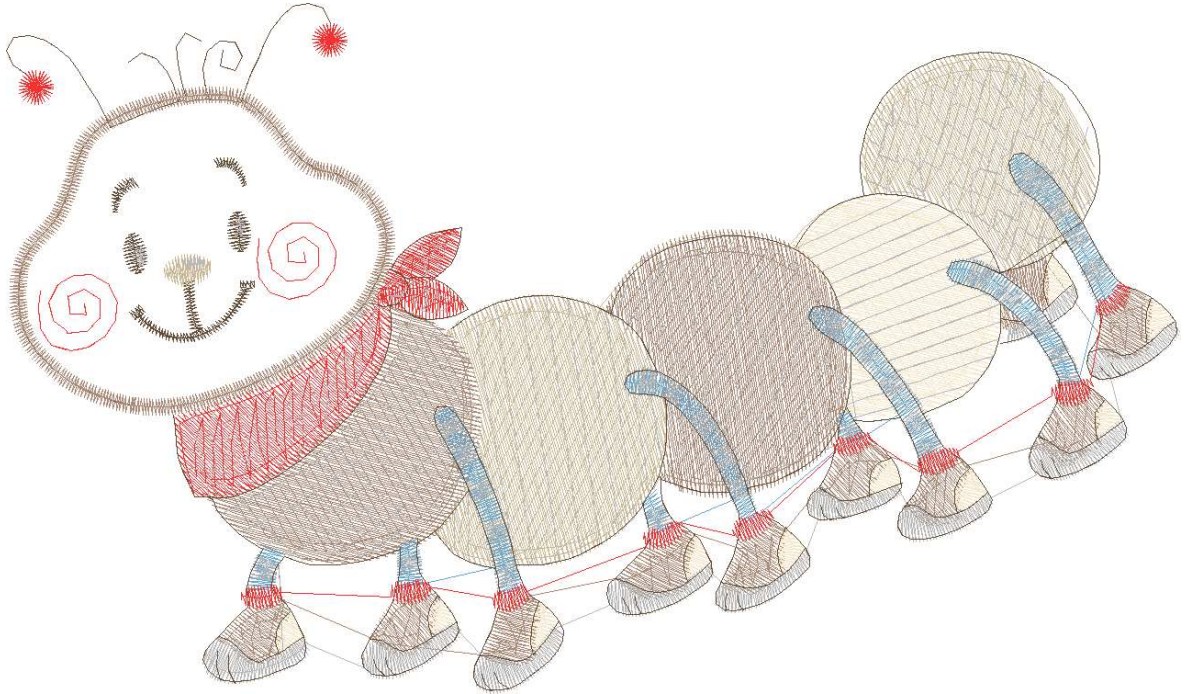

#1	N7
#2	N3
#3	N2
#4	N4
#5	N1
#6	N5
#7	N6
#8	N5
#9	N7
#10	N1
#11	N7
#12	S
#13	N3
#14	N5
#15	N2
#16	N1

Ölçek : 100 %
Boyut : 155,3 x 91,3 mm
Vuruş : 17561

		
#1 Fonksiyon:N7 İğne:7	#2 Fonksiyon:N3 İğne:3	#3 Fonksiyon:N2 İğne:2
		
#4 Fonksiyon:N4 İğne:4	#5 Fonksiyon:N1 İğne:1	#6 Fonksiyon:N5 İğne:5
		
#7 Fonksiyon:N6 İğne:6	#8 Fonksiyon:N5 İğne:5	#9 Fonksiyon:N7 İğne:7
		
#10 Fonksiyon:N1 İğne:1	#12 Fonksiyon:S İğne:7	#13 Fonksiyon:N3 İğne:3

		
#14 Fonksiyon:N5 İğne:5	#15 Fonksiyon:N2 İğne:2	#16 Fonksiyon:N1 İğne:1

#14  N5, İğne:5, Renk:Ackermann 1913
#15  N2, İğne:2, Renk:Ackermann 5531
#16  N1, İğne:1, Renk:Ackermann 3110

Desen no :336.02
Desen Adı :en son
Müşteri :
Vuruş :17561
Adım boyu :40
Boyut :155,3 x 91,3 mm
İğne :7
Stop :1
Çalışma sırası :-7-3-2-4-1-5-6-5-7-1-7-s-3-5-2-1
Açıklamalar :

Vuruş Dağılımı

Aralık	Vuruş	Dağılım (Yüzde)
0,0 - 2,0 mm	6515	100%
2,0 - 4,0 mm	7461	100%
4,0 - 6,0 mm	2155	100%
6,0 - 9,0 mm	31	100%

İğneler_Uzunluklar

Detay No	Fonksiyon	Vuruş	Uzunluk (m)	Renk	İğne Bilgisi
1	İğne 7	3960	7,4	Dark Brown	Ackermann 3110
2	İğne 3	1765	6,7	Light Brown	Ackermann 5531
3	İğne 2	3775	13,0	Medium Brown	Ackermann 4430
4	İğne 4	1024	4,2	Light Yellow	Ackermann 0851
5	İğne 1	1249	4,5	Red	Ackermann 1913
6	İğne 5	3697	11,5	Grey	Ackermann 3045
7	İğne 6	750	4,0	Blue	Ackermann 2053
8	Toplam uzunluk		51,4		
9	Alt iplik		33,7		