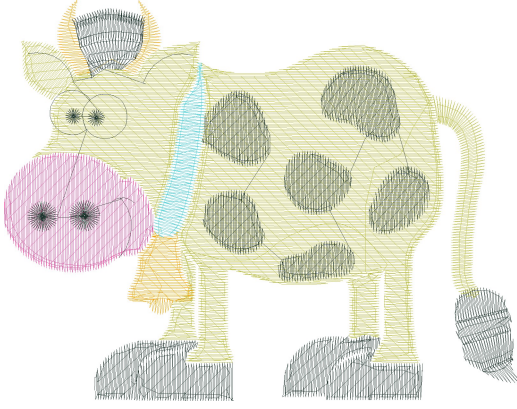

7.04.2023

#1	N1
#2	N2
#3	N3
#4	N4
#5	N1
#6	N5

Desen no : 5329.01  
Desen Adı : ANLI İNEK  
Müşteri : EBRU HANIM'IN NUMUNELERİ

Ölçek : 100 %  
Boyut : 99,5 x 77,5 mm  
Vuruş : 10294

		
#1 Fonksiyon:N1 İğne:1	#2 Fonksiyon:N2 İğne:2	#3 Fonksiyon:N3 İğne:3
		
#4 Fonksiyon:N4 İğne:4	#5 Fonksiyon:N1 İğne:1	#6 Fonksiyon:N5 İğne:5

Desen no :5329.01  
Desen Adı :ÇANLI İNEK  
Müşteri :  
Vuruş :10294  
Adım boyu :40  
Boyut :99,5 x 77,5 mm  
İğne :5  
Stop :0  
Çalışma sırası :1-2-3-4-1-5  
Açıklamalar :FUAR 2006 - 1/ 15