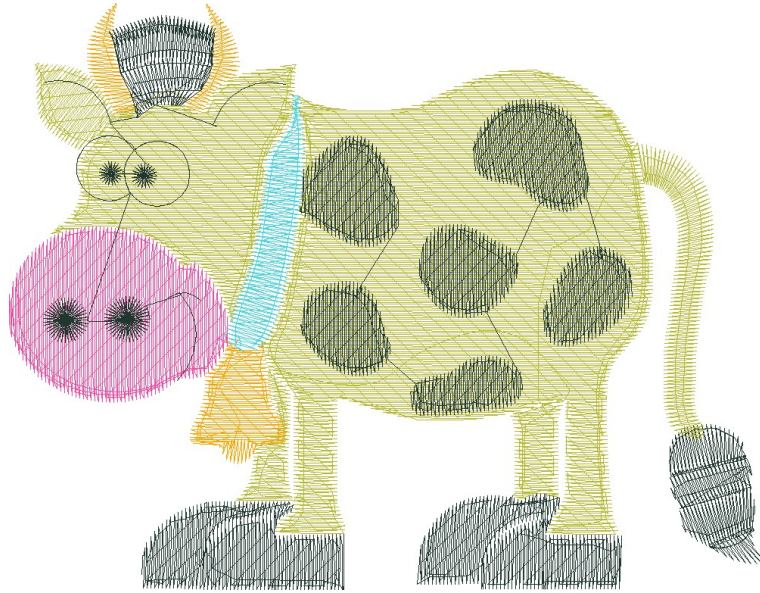

7.04.2023

#1	N1
#2	N2
#3	N3
#4	N4
#5	N1
#6	N5

Desen no : 5329.01  
Desen Adı : ANLI İNEK  
Müşteri : EBRU HANIM'IN NUMUNELERİ

Ölçek : 100 %  
Boyut : 99,5 x 77,5 mm  
Vuruş : 10294

		
#1 Fonksiyon:N1 İğne:1	#2 Fonksiyon:N2 İğne:2	#3 Fonksiyon:N3 İğne:3
		
#4 Fonksiyon:N4 İğne:4	#5 Fonksiyon:N1 İğne:1	#6 Fonksiyon:N5 İğne:5

Desen no :5329.01  
Desen Adı :ÇANLI İNEK  
Müşteri :  
Vuruş :10294  
Adım boyu :40  
Boyut :99,5 x 77,5 mm  
İğne :5  
Stop :0  
Çalışma sırası :1-2-3-4-1-5  
Açıklamalar :FUAR 2006 - 1/ 15