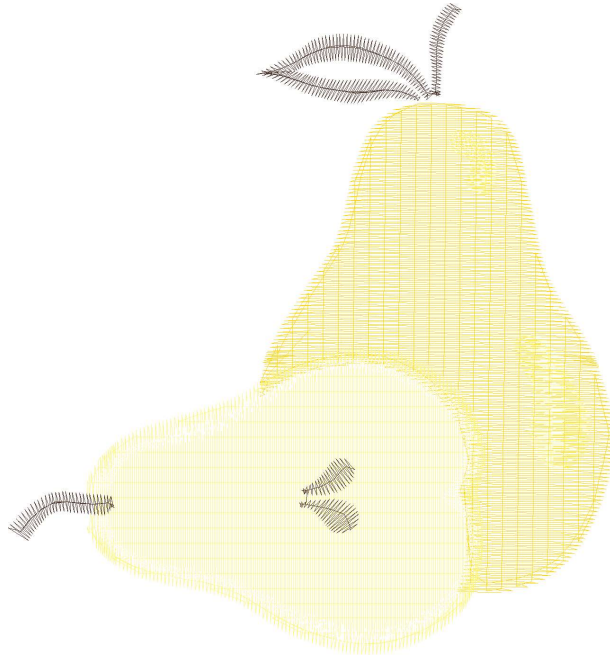

#1	N1
#2	N2
#3	N3
#4	N4

Ölçek : 100 %
Boyut : 80,0 x 86,1 mm
Vuruş : 5881

		
<p>#1 Fonksiyon:N1 İğne:1</p>	<p>#2 Fonksiyon:N2 İğne:2</p>	<p>#3 Fonksiyon:N3 İğne:3</p>
 <p>#4 Fonksiyon:N4 İğne:4</p>		

#1  N1, İğne:1, Renk:Ackermann 0713
#2  N2, İğne:2, Renk:Ackermann 0580
#3  N3, İğne:3, Renk:Ackermann 0015
#4  N4, İğne:4, Renk:Ackermann 0933

Desen no :423.01
Desen Adı :
Müşteri :
Vuruş :5881
Adım boyu :127
Boyut :80,0 x 86,1 mm
İğne :4
Stop :0
Çalışma sırası :1-2-3-4
Açıklamalar :

Vuruş Dağılımı

Aralık	Vuruş	Dağılım (Yüzde)
0,0 - 2,0 mm	1095	
2,0 - 4,0 mm	4280	
4,0 - 6,0 mm	493	
6,0 - 9,0 mm	0	