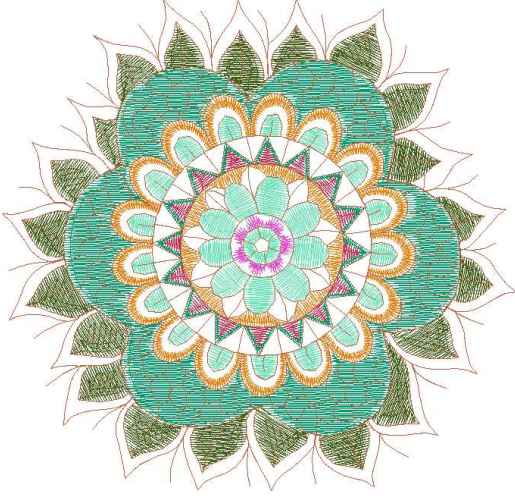

12.04.2023

#1	N1
#2	N2
#3	N3
#4	N4
#5	N5
#6	N6
#7	N7

Desen no : 8341.01  
Desen Adı : 5.BAYAN-MİNT  
Müşteri :

Ölçek : 100 %  
Boyut : 110,7 x 105,9 mm  
Vuruş : 16438

		
#1 Fonksiyon:N1 İğne:1	#2 Fonksiyon:N2 İğne:2	#3 Fonksiyon:N3 İğne:3
		
#4 Fonksiyon:N4 İğne:4	#5 Fonksiyon:N5 İğne:5	#6 Fonksiyon:N6 İğne:6
		
#7 Fonksiyon:N7 İğne:7		

Desen no :8341.01  
Desen Adı :5.BAYAN-MİNT  
Müşteri :  
Vuruş :16438  
Adım boyu :40  
Boyut :110,7 x 105,9 mm  
İğne :7  
Stop :0  
Çalışma sırası :1-2-3-4-5-6-7  
Açıklamalar :