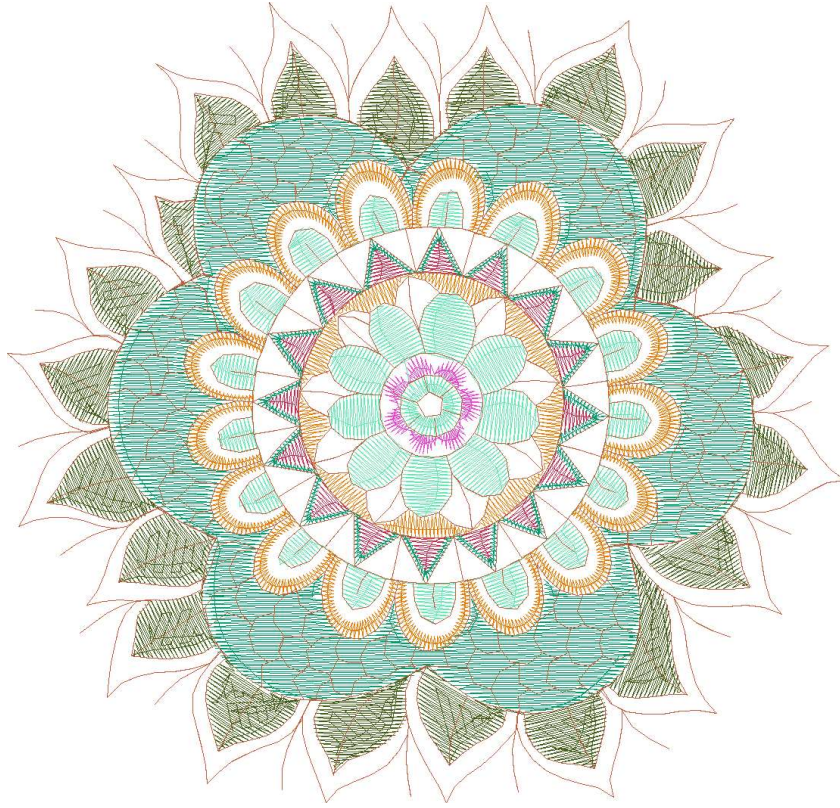

12.04.2023

#1	N1
#2	N2
#3	N3
#4	N4
#5	N5
#6	N6
#7	N7

Desen no : 8341.01  
Desen Adı : 5.BAYAN-MİNT  
Müşteri :

Ölçek : 100 %  
Boyut : 110,7 x 105,9 mm  
Vuruş : 16438

		
#1 Fonksiyon:N1 İğne:1	#2 Fonksiyon:N2 İğne:2	#3 Fonksiyon:N3 İğne:3
		
#4 Fonksiyon:N4 İğne:4	#5 Fonksiyon:N5 İğne:5	#6 Fonksiyon:N6 İğne:6
		
#7 Fonksiyon:N7 İğne:7		

Desen no :8341.01  
Desen Adı :5.BAYAN-MİNT  
Müşteri :  
Vuruş :16438  
Adım boyu :40  
Boyut :110,7 x 105,9 mm  
İğne :7  
Stop :0  
Çalışma sırası :1-2-3-4-5-6-7  
Açıklamalar :