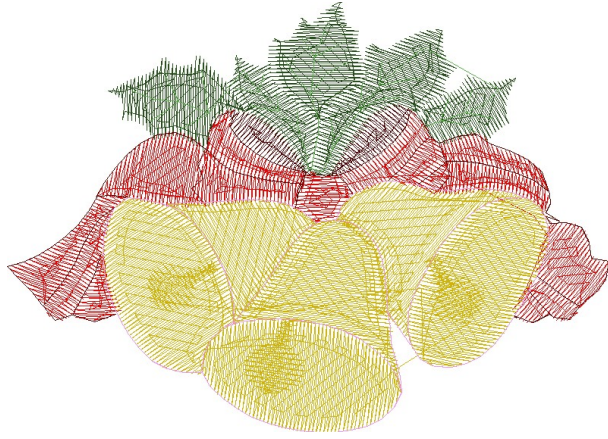

10.04.2023

#1	N1
#2	N2
#3	N3
#4	N4
#5	N5
#6	N6
#7	N3

		
#1 Fonksiyon:N1 İğne:1	#2 Fonksiyon:N2 İğne:2	#3 Fonksiyon:N3 İğne:3
		
#4 Fonksiyon:N4 İğne:4	#5 Fonksiyon:N5 İğne:5	#6 Fonksiyon:N6 İğne:6
		
#7 Fonksiyon:N3 İğne:3		

Desen no :8236.01
Desen Adı :YILBAŞI ÇAN
Müşteri :
Vuruş :6776
Adım boyu :40
Boyut :79,5 x 56,8 mm
İğne :6
Stop :0
Çalışma sırası :1-2-3-4-5-6-3
Açıklamalar :

Vuruş Dağılımı

Aralık	Vuruş	Dağılım (Yüzde)
0,0 - 2,0 mm	2277	
2,0 - 4,0 mm	3488	
4,0 - 6,0 mm	556	
6,0 - 9,0 mm	44	

İğneler_Uzunluklar

Detay No	Fonksiyon	Vuruş	Uzunluk (m)	Renk	İğne Bilgisi
1	Nakışa Başla	1124	3,0		Ackermann 5531
2	İğne 2	228	0,5		
3	İğne 3	513	1,1		
4	İğne 4	1599	3,5		
5	İğne 5	2577	8,6		
6	İğne 6	335	0,8		
7	Toplam uzunluk		17,5		
8	Alt iplik		15,1		