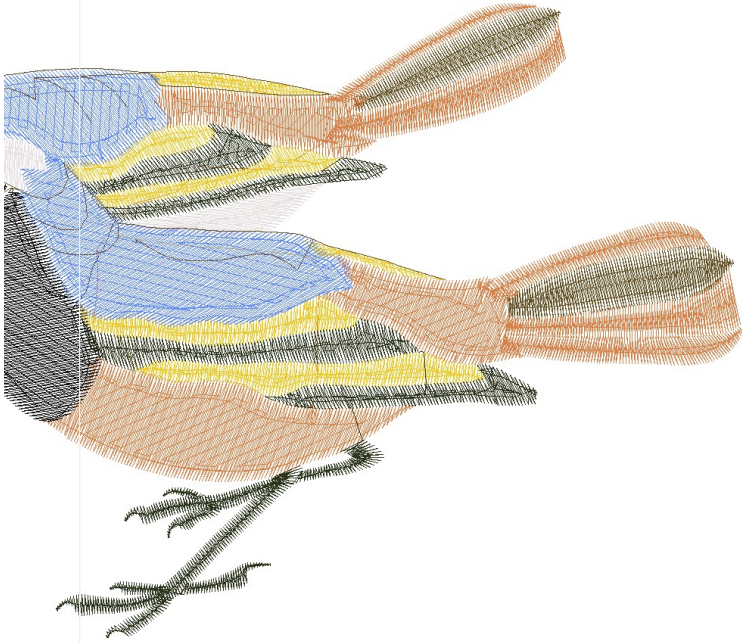

- #1 N1
- #2 N2
- #3 N8
- #4 N3
- #5 N4
- #6 N5
- #7 N6
- #8 N9
- #9 N7
- #10 N2
- #11 N8
- #12 N2
- #13 N8

CARTE P

Paris

TE POSTALE

		
#1 Fonksiyon:N1 İğne:1	#2 Fonksiyon:N2 İğne:2	#3 Fonksiyon:N8 İğne:8
		
#4 Fonksiyon:N3 İğne:3	#5 Fonksiyon:N4 İğne:4	#6 Fonksiyon:N5 İğne:5
		
#7 Fonksiyon:N6 İğne:6	#8 Fonksiyon:N9 İğne:9	#9 Fonksiyon:N7 İğne:7
		
#10 Fonksiyon:N2 İğne:2	#11 Fonksiyon:N8 İğne:8	#12 Fonksiyon:N2 İğne:2

#1		N1,	İğne:1,	Renk:Ackermann 3110
#2		N2,	İğne:2,	Renk:Ackermann 5531
#3		N8,	İğne:8,	Renk:Ackermann 3321
#4		N3,	İğne:3,	Renk:Ackermann 4430
#5		N4,	İğne:4,	Renk:Ackermann 0851
#6		N5,	İğne:5,	Renk:Ackermann 1913
#7		N6,	İğne:6,	Renk:Ackermann 3045
#8		N9,	İğne:9,	Renk:Ackermann 0620
#9		N7,	İğne:7,	Renk:Ackermann 2053
#10		N2,	İğne:2,	Renk:Ackermann 5531
#11		N8,	İğne:8,	Renk:Ackermann 3321
#12		N2,	İğne:2,	Renk:Ackermann 5531

#13 ████ N8, İğne:8, Renk:Ackermann 3321

Desen no :8092.01
Desen Adı :İKİ KUŞLAR 3
Müşteri :
Vuruş :20287
Adım boyu :40
Boyut :175,2 x 136,9 mm
İğne :9
Stop :0
Çalışma sırası :1-2-8-3-4-5-6-9-7-2-8-2-8
Açıklamalar :

Vuruş Dağılımı

Aralık	Vuruş	Dağılım (Yüzde)
0,0 - 2,0 mm	9098	
2,0 - 4,0 mm	9477	
4,0 - 6,0 mm	765	
6,0 - 9,0 mm	98	

İğneler_Uzunluklar

Detay No	Fonksiyon	Vuruş	Uzunluk (m)	Renk	İğne Bilgisi
1	Nakışa Başla	3353	9,0		
2	İğne 2	1925	4,8		
3	İğne 8	1488	5,4		
4	İğne 3	3641	11,7		
5	İğne 4	1678	3,1		
6	İğne 5	2623	5,8		
7	İğne 6	1284	3,1		
8	İğne 9	405	0,9		
9	İğne 7	3058	8,5		
10	Toplam uzunluk		52,3		
11	Alt iplik		34,0		