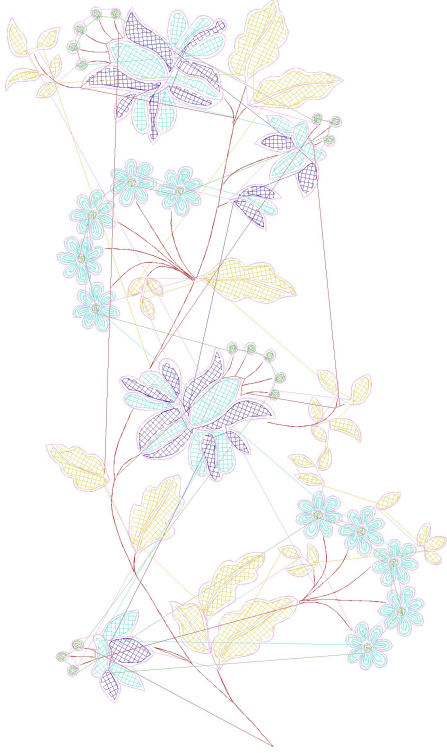

20.03.2023

#1	N1
#2	N2
#3	N3
#4	N4
#5	N5
#6	N6

Accurate5 ile gızildi. www.accurate5.com'u ziyaret edin

Desen no : 260.01
Desen Adı : Desen1
Müşteri :

Ölçek : 100 %
Boyut : 105,5 x 178,8 mm
Vuruş : 16843

		
#1 Fonksiyon:N1 İğne:1	#2 Fonksiyon:N2 İğne:2	#3 Fonksiyon:N3 İğne:3
		
#4 Fonksiyon:N4 İğne:4	#5 Fonksiyon:N5 İğne:5	#6 Fonksiyon:N6 İğne:6

- | | | | | |
|----|---|-----|---------|---------------------|
| #1 |  | N1, | İğne:1, | Renk:Ackermann 3110 |
| #2 |  | N2, | İğne:2, | Renk:Ackermann 5531 |
| #3 |  | N3, | İğne:3, | Renk:Ackermann 4430 |
| #4 |  | N4, | İğne:4, | Renk:Ackermann 0851 |
| #5 |  | N5, | İğne:5, | Renk:Ackermann 1913 |
| #6 |  | N6, | İğne:6, | Renk:Ackermann 3045 |

Desen no :260.01
Desen Adı :Desen1
Müşteri :
Vuruş :16843
Adım boyu :127
Boyut :105,5 x 178,8 mm
İğne :6
Stop :0
Çalışma sırası :1-2-3-4-5-6
Açıklamalar :

Vuruş Dağılımı

Aralık	Vuruş	Dağılım (Yüzde)
0,0 - 2,0 mm	16470	
2,0 - 4,0 mm	109	
4,0 - 6,0 mm	42	
6,0 - 9,0 mm	22	

İğneler_Uzunluklar

Detay No	Fonksiyon	Vuruş	Uzunluk (m)	Renk	İğne Bilgisi
1	Nakışa Başla	2086	2,4		Ackermann 3110
2	İğne 2	685	1,1		Ackermann 5531
3	İğne 3	4231	4,9		Ackermann 4430
4	İğne 4	3669	4,1		Ackermann 0851
5	İğne 5	1095	1,9		
6	İğne 6	4958	6,7		
7	Toplam uzunluk		21,1		
8	Alt iplik		19,1		