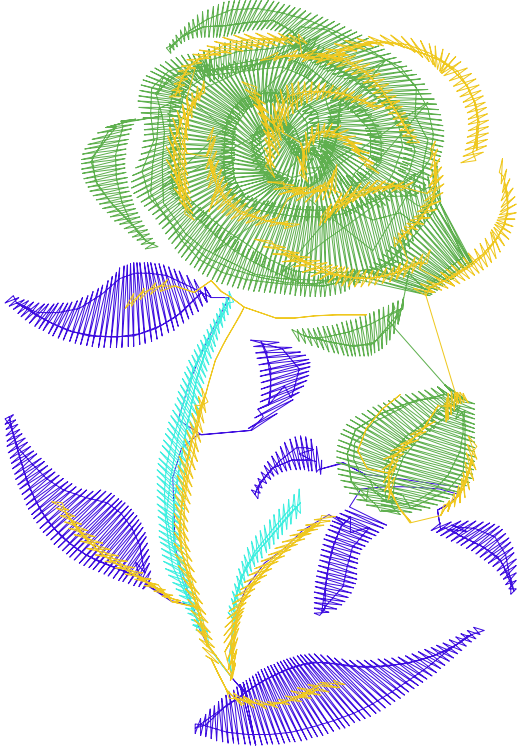

30.03.2023

#1	N1
#2	N2
#3	N3
#4	N4
#5	N1

		
#1 Fonksiyon:N1 İğne:1	#2 Fonksiyon:N2 İğne:2	#3 Fonksiyon:N3 İğne:3
		
#4 Fonksiyon:N4 İğne:4	#5 Fonksiyon:N1 İğne:1	

#1  N1, İğne:1, Renk:Ackermann 3110  
#2  N2, İğne:2, Renk:Ackermann 5531  
#3  N3, İğne:3, Renk:Ackermann 4430  
#4  N4, İğne:4, Renk:Ackermann 0851  
#5  N1, İğne:1, Renk:Ackermann 3110

Desen no :3654.00  
Desen Adı :TOMURCUKLU GÜL  
Müşteri :  
Vuruş :4533  
Adım boyu :40  
Boyut :48,1 x 70,3 mm  
İğne :4  
Stop :0  
Çalışma sırası :1-2-3-4-1  
Açıklamalar :

## Vuruş Dağılımı

Aralık	Vuruş	Dağılım (Yüzde)
0,0 - 2,0 mm	1224	
2,0 - 4,0 mm	1809	
4,0 - 6,0 mm	510	
6,0 - 9,0 mm	327	

## İğneler\_Uzunluklar

Detay No	Fonksiyon	Vuruş	Uzunluk (m)	Renk	İğne Bilgisi
1	Nakışa Başla	706	2,4		Ackermann 3110
2	İğne 2	1675	6,4		Ackermann 5531
3	İğne 3	255	0,6		Ackermann 4430
4	İğne 4	1237	2,6		Ackermann 0851
5	Toplam uzunluk		12,1		
6	Alt iplik		10,9		