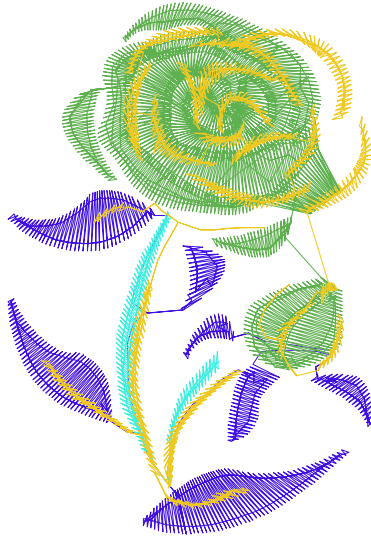

30.03.2023

#1	N1
#2	N2
#3	N3
#4	N4
#5	N1

		
#1 Fonksiyon:N1 İğne:1	#2 Fonksiyon:N2 İğne:2	#3 Fonksiyon:N3 İğne:3
		
#4 Fonksiyon:N4 İğne:4	#5 Fonksiyon:N1 İğne:1	

#1  N1, İğne:1, Renk:Ackermann 3110  
#2  N2, İğne:2, Renk:Ackermann 5531  
#3  N3, İğne:3, Renk:Ackermann 4430  
#4  N4, İğne:4, Renk:Ackermann 0851  
#5  N1, İğne:1, Renk:Ackermann 3110

Desen no :3654.00  
Desen Adı :TOMURCUKLU GÜL  
Müşteri :  
Vuruş :4533  
Adım boyu :40  
Boyut :48,1 x 70,3 mm  
İğne :4  
Stop :0  
Çalışma sırası :1-2-3-4-1  
Açıklamalar :

## Vuruş Dağılımı

Aralık	Vuruş	Dağılım (Yüzde)
0,0 - 2,0 mm	1224	
2,0 - 4,0 mm	1809	
4,0 - 6,0 mm	510	
6,0 - 9,0 mm	327	

## İğneler\_Uzunluklar

Detay No	Fonksiyon	Vuruş	Uzunluk (m)	Renk	İğne Bilgisi
1	Nakışa Başla	706	2,4		Ackermann 3110
2	İğne 2	1675	6,4		Ackermann 5531
3	İğne 3	255	0,6		Ackermann 4430
4	İğne 4	1237	2,6		Ackermann 0851
5	Toplam uzunluk		12,1		
6	Alt iplik		10,9		