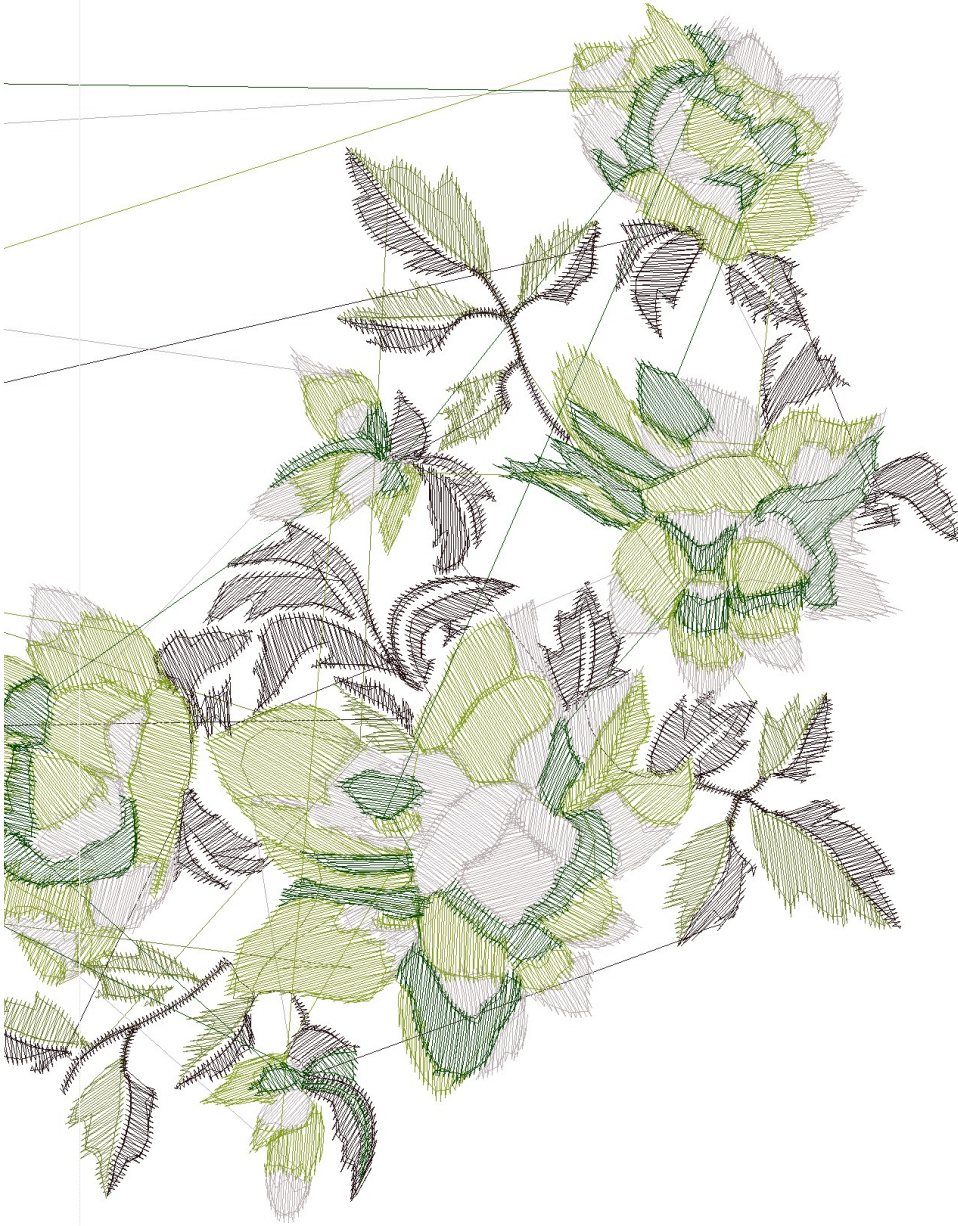

#1	N1
#2	S
#3	N2
#4	N3
#5	N4
#6	N5

Desen no : 2752.05
Desen Adı : m 3355
Müşteri : ŞEVKAT

Ölçek : 100 %
Boyut : 426,2 x 200,3 mm
Vuruş : 46072

		
#2 Fonksiyon:S İğne:1	#3 Fonksiyon:N2 İğne:2	#4 Fonksiyon:N3 İğne:3
		
#5 Fonksiyon:N4 İğne:4	#6 Fonksiyon:N5 İğne:5	

#2  S, İğne:1, Renk:Ackermann 3110
#3  N2, İğne:2, Renk:Ackermann 5531
#4  N3, İğne:3, Renk:Ackermann 4430
#5  N4, İğne:4, Renk:Ackermann 0851
#6  N5, İğne:5, Renk:Ackermann 1913

Desen no :2752.05
Desen Adı :m 3355
Müşteri :
Vuruş :46072
Adım boyu :40
Boyut :426,2 x 200,3 mm
İğne :5
Stop :1
Çalışma sırası :-s-2-3-4-5
Açıklamalar :

Vuruş Dağılımı

Aralık	Vuruş
0,0 - 2,0 mm	18061
2,0 - 4,0 mm	17401
4,0 - 6,0 mm	4965
6,0 - 9,0 mm	607

Dağılım (Yüzde)

İğneler_Uzunluklar

Detay No	Fonksiyon	Vuruş	Uzunluk (m)	Renk	İğne Bilgisi
1	Nakışa Başla	3587	9,9	Dark Green	Ackermann 3110
2	İğne 2	10256	23,7	Black	Ackermann 5531
3	İğne 3	9475	24,9	Grey	Ackermann 4430
4	İğne 4	11820	33,2	Light Green	Ackermann 0851
5	İğne 5	5962	16,3	Dark Green	Ackermann 1913
6	Toplam uzunluk		107,9		
7	Alt iplik		95,6		