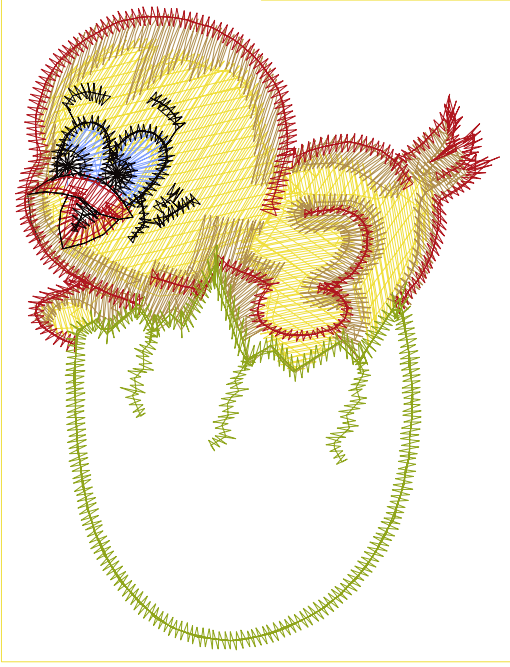

30.03.2023

#1	N1
#2	N2
#3	N3
#4	N4
#5	N5
#6	N6
#7	N5
#8	N6
#9	S
#10	N1

		
#1 Fonksiyon:N1 İğne:1	#2 Fonksiyon:N2 İğne:2	#3 Fonksiyon:N3 İğne:3
		
#4 Fonksiyon:N4 İğne:4	#5 Fonksiyon:N5 İğne:5	#6 Fonksiyon:N4 İğne:4
		
#7 Fonksiyon:N5 İğne:5	#9 Fonksiyon:S İğne:6	#10 Fonksiyon:N1 İğne:1

Desen no :3485.02
Desen Adı :YUMURTADAN ÇIKAN CİVCİV
Müşteri :
Vuruş :6240
Adım boyu :40
Boyut :68,2 x 88,0 mm
İğne :6
Stop :1
Çalışma sırası :1-2-3-4-5-4-5-6-s-1
Açıklamalar :161 / 6

Vuruş Dağılımı

Aralık	Vuruş
0,0 - 2,0 mm	1796
2,0 - 4,0 mm	2391
4,0 - 6,0 mm	1052
6,0 - 9,0 mm	52

Dağılım (Yüzde)

İğneler_Uzunluklar

Detay No	Fonksiyon	Vuruş	Uzunluk (m)	Renk	İğne Bilgisi
1	Nakışa Başla	1494	5,8	Yellow	Ackermann 0640
2	İğne 2	1190	3,9	Brown	Ackermann 0821
3	İğne 3	107	0,4	Blue	Ackermann 3631
4	İğne 4	482	1,0	Black	Ackermann 0851
5	İğne 5	1118	2,4	Red	Ackermann 2310
6	İğne 6	924	2,2	Green	Agelidis 276/3
7	Toplam uzunluk		15,8		
8	Alt iplik		14,3		