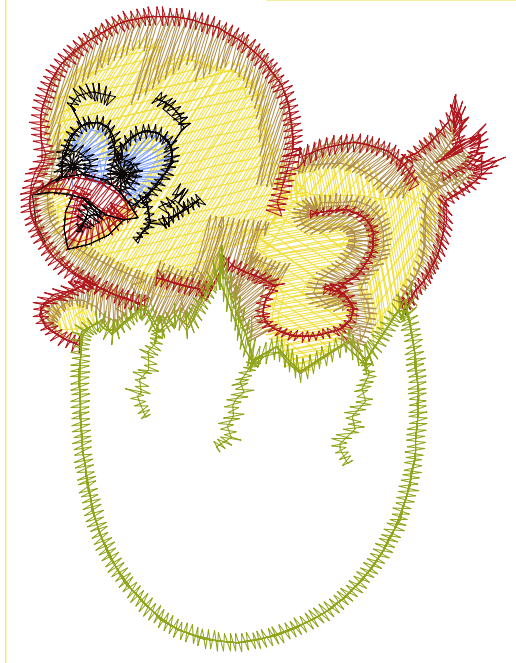

30.03.2023

#1	N1
#2	N2
#3	N3
#4	N4
#5	N5
#6	N6
#7	N5
#8	N6
#9	S
#10	N1

		
#1 Fonksiyon:N1 İğne:1	#2 Fonksiyon:N2 İğne:2	#3 Fonksiyon:N3 İğne:3
		
#4 Fonksiyon:N4 İğne:4	#5 Fonksiyon:N5 İğne:5	#6 Fonksiyon:N4 İğne:4
		
#7 Fonksiyon:N5 İğne:5	#9 Fonksiyon:S İğne:6	#10 Fonksiyon:N1 İğne:1

#1		N1,	İğne:1,	Renk:Ackermann 0640
#2		N2,	İğne:2,	Renk:Ackermann 0821
#3		N3,	İğne:3,	Renk:Ackermann 3631
#4		N4,	İğne:4,	Renk:Ackermann 0851
#5		N5,	İğne:5,	Renk:Ackermann 2310
#6		N4,	İğne:4,	Renk:Ackermann 0851
#7		N5,	İğne:5,	Renk:Ackermann 2310
#9		S,	İğne:6,	Renk:Agelidis 276/3
#10		N1,	İğne:1,	Renk:Ackermann 0640

Desen no :3485.02
Desen Adı :YUMURTADAN ÇIKAN CİVCİV
Müşteri :
Vuruş :6240
Adım boyu :40
Boyut :68,2 x 88,0 mm
İğne :6
Stop :1
Çalışma sırası :1-2-3-4-5-4-5-6-s-1
Açıklamalar :161 / 6

Vuruş Dağılımı

Aralık	Vuruş
0,0 - 2,0 mm	1796
2,0 - 4,0 mm	2391
4,0 - 6,0 mm	1052
6,0 - 9,0 mm	52

Dağılım (Yüzde)

İğneler_Uzunluklar

Detay No	Fonksiyon	Vuruş	Uzunluk (m)	Renk	İğne Bilgisi
1	Nakışa Başla	1494	5,8	Yellow	Ackermann 0640
2	İğne 2	1190	3,9	Brown	Ackermann 0821
3	İğne 3	107	0,4	Blue	Ackermann 3631
4	İğne 4	482	1,0	Black	Ackermann 0851
5	İğne 5	1118	2,4	Red	Ackermann 2310
6	İğne 6	924	2,2	Green	Agelidis 276/3
7	Toplam uzunluk		15,8		
8	Alt iplik		14,3		