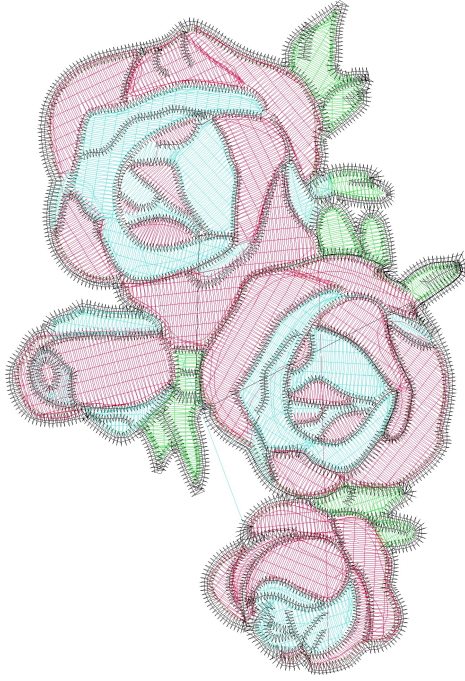

21.03.2023

#1	
#2	N1
#3	S
#4	N2
#5	N3
#6	

Desen no : 2174.01
Desen Adı : AN006696 OKEY
Müşteri : Mavi

Ölçek : 100 %
Boyut : 85,2 x 137,6 mm
Vuruş : 17000

		
#1 Fonksiyon:N4 İğne:4	#3 Fonksiyon:S İğne:1	#4 Fonksiyon:N2 İğne:2
		
#5 Fonksiyon:N3 İğne:3	#6 Fonksiyon:N4 İğne:4	

#1		N4,	İğne:4,	Renk:Ackermann 0020
#3		S,	İğne:1,	Renk:Ackermann 3110
#4		N2,	İğne:2,	Renk:Ackermann 5531
#5		N3,	İğne:3,	Renk:Ackermann 4430
#6		N4,	İğne:4,	Renk:Ackermann 0020

Desen no :2174.01
Desen Adı :AN006696 OKEY
Müşteri :
Vuruş :17000
Adım boyu :40
Boyut :85,2 x 137,6 mm
İğne :4
Stop :1
Çalışma sırası :-4-1-s-2-3-4
Açıklamalar :

Vuruş Dağılımı

Aralık	Vuruş	Dağılım (Yüzde)
0,0 - 2,0 mm	6604	
2,0 - 4,0 mm	8281	
4,0 - 6,0 mm	1223	
6,0 - 9,0 mm	32	

İğneler_Uzunluklar

Detay No	Fonksiyon	Vuruş	Uzunluk (m)	Renk	İğne Bilgisi
1	İğne 4	6775	20,7		Ackermann 3110
2	İğne 1	1456	3,9		Ackermann 5531
3	İğne 2	5085	16,6		Ackermann 4430
4	İğne 3	2831	9,2		Ackermann 0020
5	Toplam uzunluk		50,4		
6	Alt iplik		28,5		