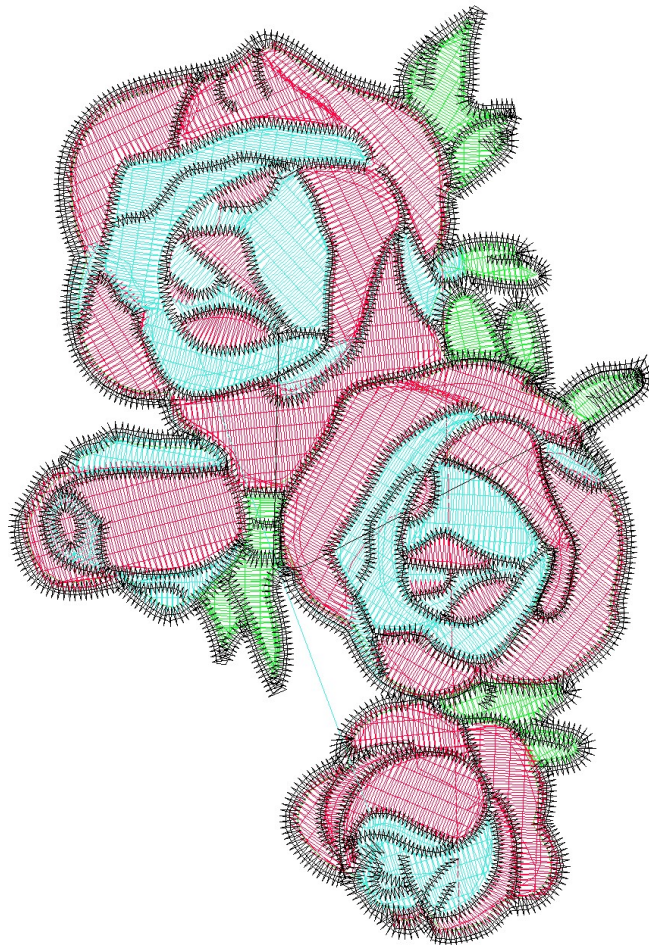

21.03.2023

#1	
#2	N1
#3	S
#4	N2
#5	N3
#6	

Desen no : 2174.01
Desen Adı : AN006696 OKEY
Müşteri : Mavi

Ölçek : 100 %
Boyut : 85,2 x 137,6 mm
Vuruş : 17000

		
#1 Fonksiyon:N4 İğne:4	#3 Fonksiyon:S İğne:1	#4 Fonksiyon:N2 İğne:2
		
#5 Fonksiyon:N3 İğne:3	#6 Fonksiyon:N4 İğne:4	

#1		N4,	İğne:4,	Renk:Ackermann 0020
#3		S,	İğne:1,	Renk:Ackermann 3110
#4		N2,	İğne:2,	Renk:Ackermann 5531
#5		N3,	İğne:3,	Renk:Ackermann 4430
#6		N4,	İğne:4,	Renk:Ackermann 0020

Desen no :2174.01
Desen Adı :AN006696 OKEY
Müşteri :
Vuruş :17000
Adım boyu :40
Boyut :85,2 x 137,6 mm
İğne :4
Stop :1
Çalışma sırası :-4-1-s-2-3-4
Açıklamalar :

Vuruş Dağılımı

Aralık	Vuruş	Dağılım (Yüzde)
0,0 - 2,0 mm	6604	
2,0 - 4,0 mm	8281	
4,0 - 6,0 mm	1223	
6,0 - 9,0 mm	32	

İğneler_Uzunluklar

Detay No	Fonksiyon	Vuruş	Uzunluk (m)	Renk	İğne Bilgisi
1	İğne 4	6775	20,7		Ackermann 3110
2	İğne 1	1456	3,9		Ackermann 5531
3	İğne 2	5085	16,6		Ackermann 4430
4	İğne 3	2831	9,2		Ackermann 0020
5	Toplam uzunluk		50,4		
6	Alt iplik		28,5		